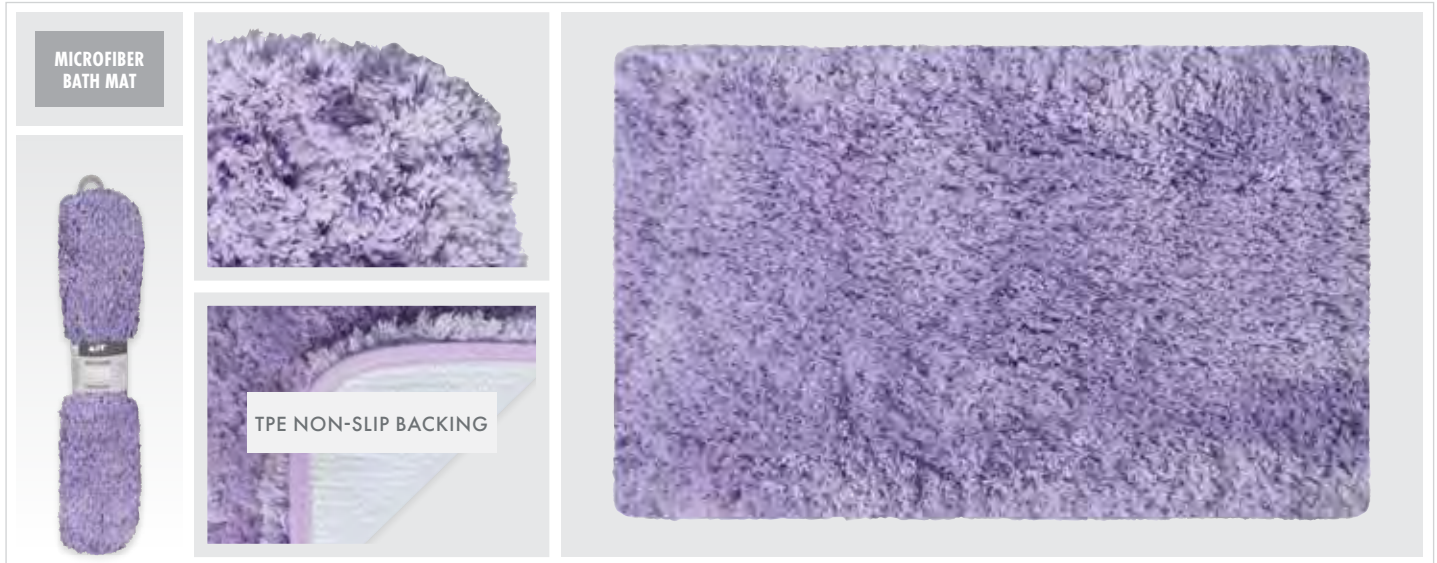

	taupe	light-grey	dark-grey	black
40x60cm	141612	141643	141611	141615
50x80cm	144502	144513	144501	144505
60x90cm	141623	141644	141622	141626

POLYESTER & TPE BACKED

Microfiber

• HIGHLY COMFORTABLE

white	beige	light-blue	dark-blue	pistachio
<input type="checkbox"/> 40x60 cm 144534	40x60 cm 144532	40x60 cm 144536	40x60 cm 144533	40x60 cm 144545
<input type="checkbox"/> 50x70 cm 140871	50x70 cm 140875	50x70 cm 140869	50x70 cm 140870	-