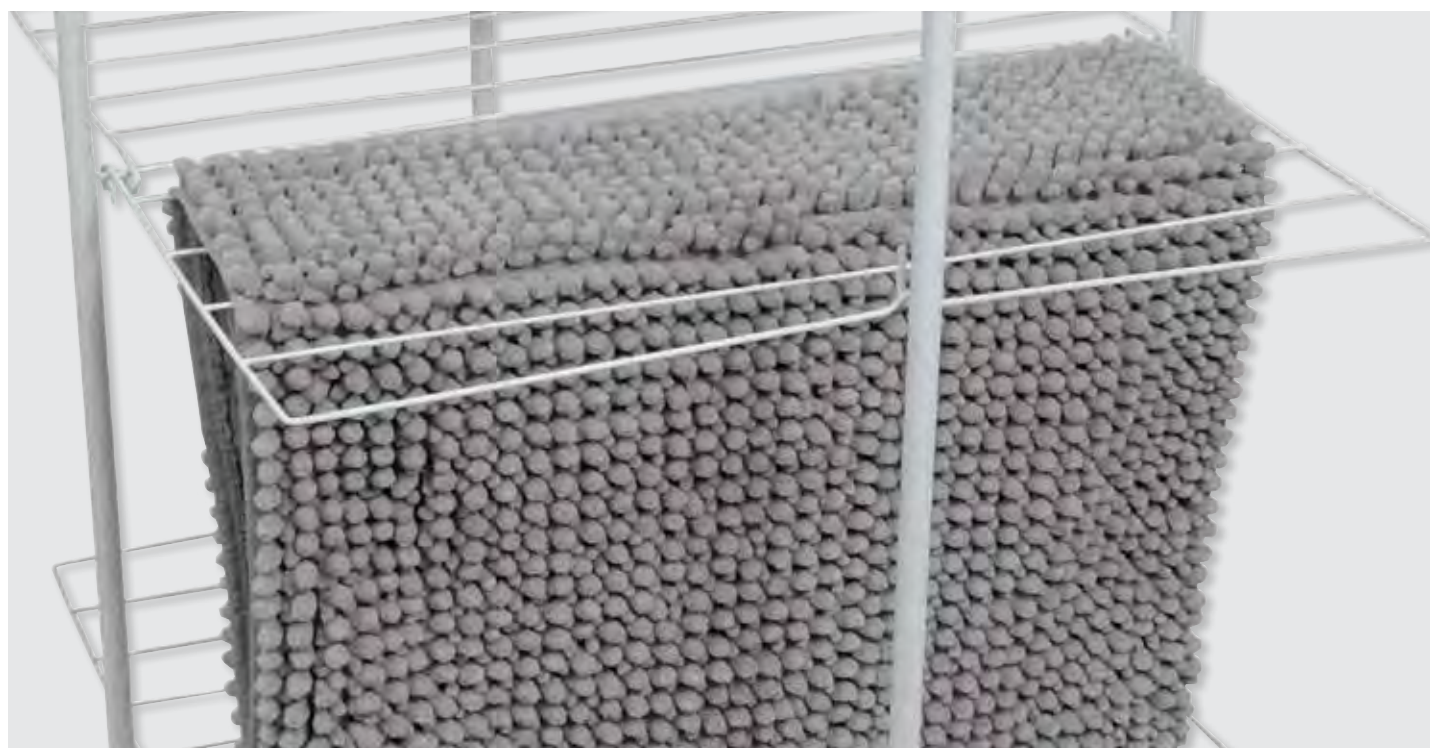

130129

white

4 LEVELS

45
4 4

30 m

130130

STEEL & POLYPROPYLENE

70x60x137 cm