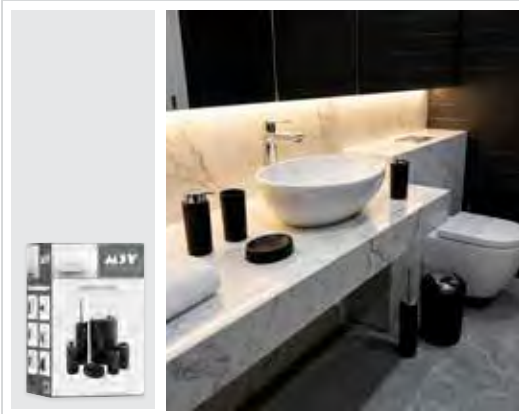

141688

POLYPROPYLENE

BEST SELLER

Hannah

6 pcs

mat-black

Ø6.4x8.7x17.5 cm / Ø6.4x13 cm / 12.3x9x3 cm / Ø6.4x13.2 cm / Ø7.3x39 cm / Ø19x30 cm

142694