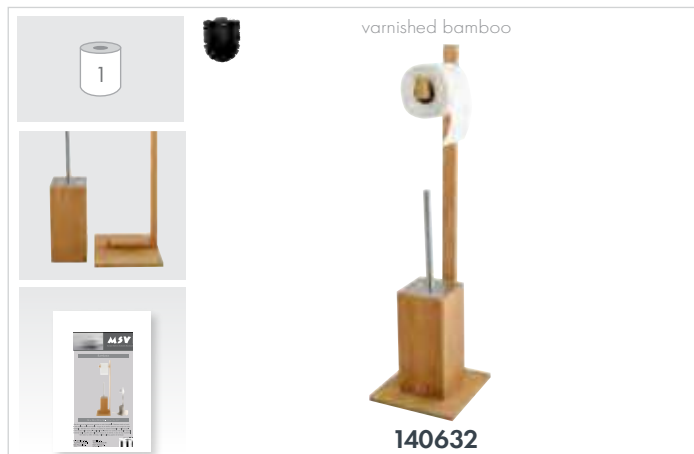

WHITE STEEL

15.7x29x79 cm

16x29x70 cm

140383

140466

STEEL

Abby 22x80 cm

142690

142691

STAINLESS STEEL

Ø22x80 cm

29.5x16.3x80.5 cm

141310

141311

WHITE STEEL - BAMBOO & POLYPROPYLENE

STAINLESS STEEL & BAMBOO

22x18x69.5 cm

19x70.5 cm

BAMBOO & STAINLESS TEEL

20x73 cm

STEEL - BAMBOO & POLYPROPYLENE

Teiki 30x20x67 cm | tray: 19x2x11 cm

• PHONE HOLDER

COMPLÉMENTS POUR LA SALLE DE BAIN