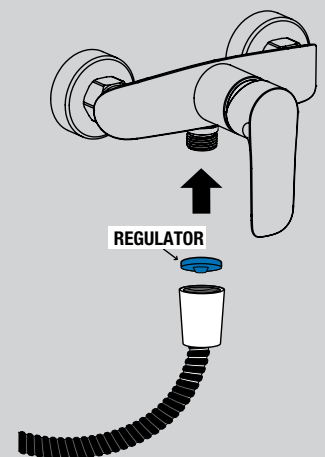

EASY CLEAN
NETTOYAGE
FACILE