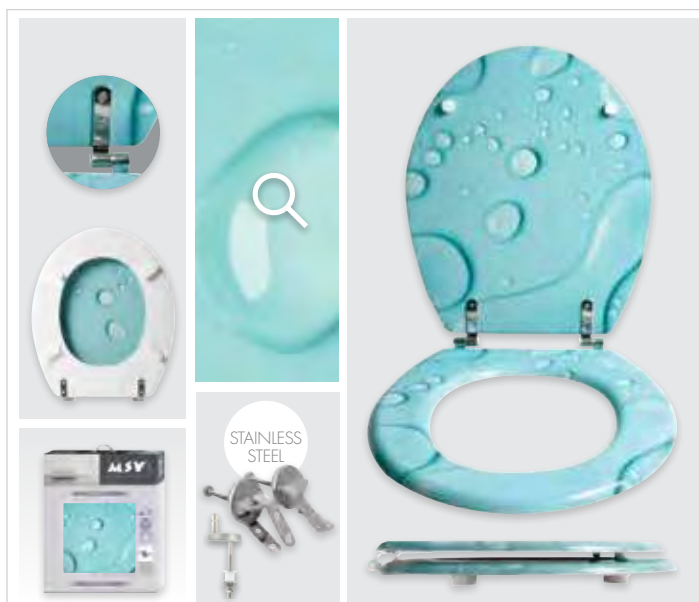

3.3 Kg

• 3 SIDED PRINTING

Garantie
3
years / ans
Garantie

multicolor

Amélia
142504

aqua blue

Moana
142503

dark grey