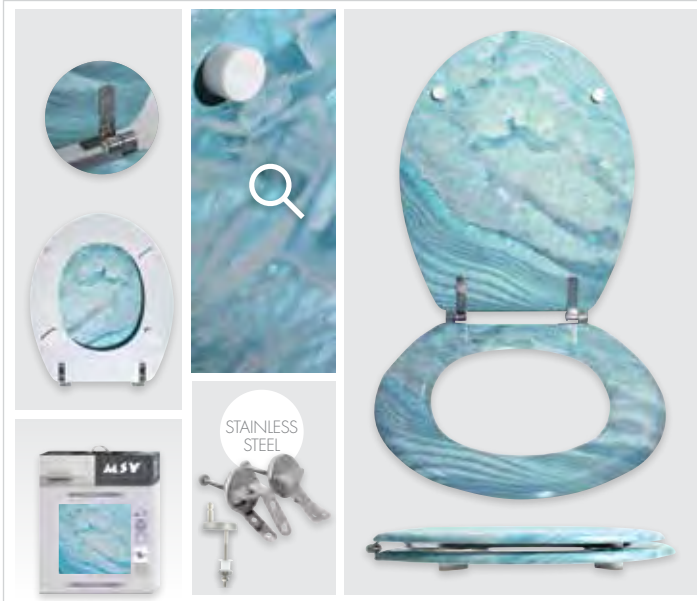

Moana
142505

MDF & STAINLESS STEEL - LACQUER & VARNISH

36x5.6x45 cm

3.3 Kg

• 3 SIDED PRINTING

Garantie
3
years / ans
Garantie

aqua-blue

Angel
142500