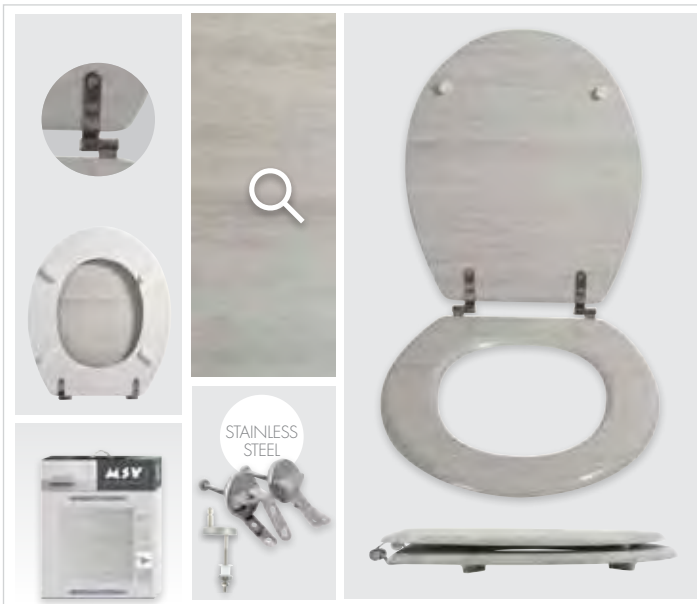

Moana
142505

MDF & STAINLESS STEEL - LACQUER & VARNISH

36x5.6x45 cm

3.3 Kg

• 3 SIDED PRINTING

Garantie
3
years / ans
Garantie

aqua-blue

Angel
142500