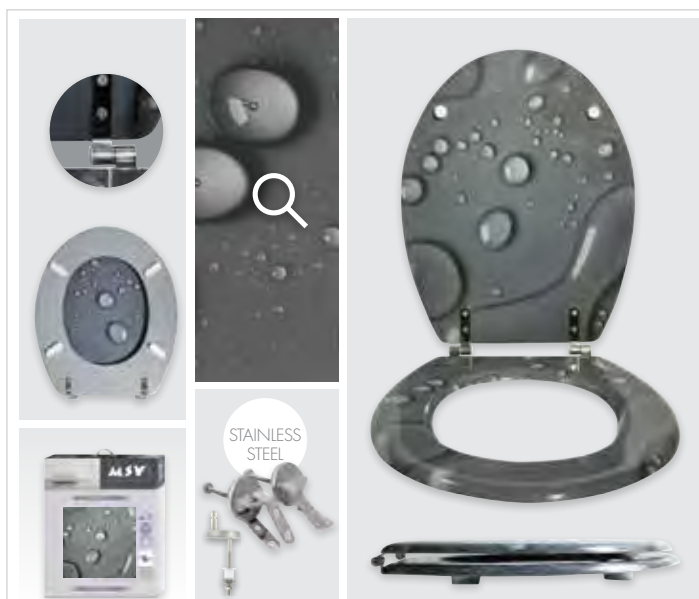

3.3 Kg

• 3 SIDED PRINTING

Garantie
3
years / ans
Garantie

multicolor

Amélia
142504

aqua blue

Moana
142503

dark grey