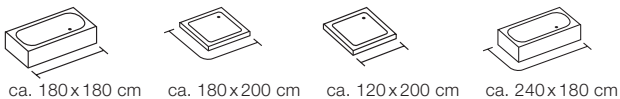

10.17144

Kat./cat. III

Spezialmasse
Mesures spéciales
Special measures
10.17142

Kat./cat. III

10.17143