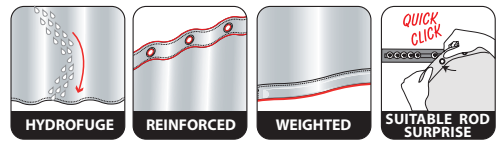

CLAIRE

30 100% POLYESTER

Made in Europe

acqua
120x200 cm **10.18477**
180x180 cm **10.18478**
180x200 cm **10.18479**
240x180 cm **10.18480**