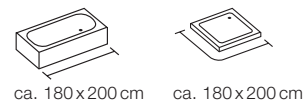

# ILLUSION

☑️☒☒☒☒ 100% PEVA

black  
180x200cm **10.20588**

ca. 180x200cm    ca. 180x200cm