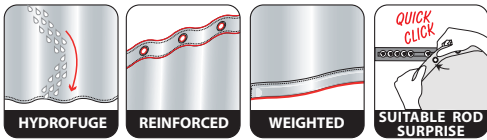

taupe-beige
120x200 cm **10.17083**
180x180 cm **10.17084**
180x200 cm **10.17085**
240x180 cm **10.17086**