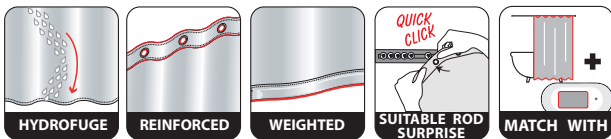

blue	
	120 x 200 cm	10.19259
	180 x 180 cm	10.19260
	180 x 200 cm	10.19261
	240 x 180 cm	10.19262

	SANTORINI / Bath insert	
	55 x 55 cm	10.19248
	71 x 36 cm	10.19249