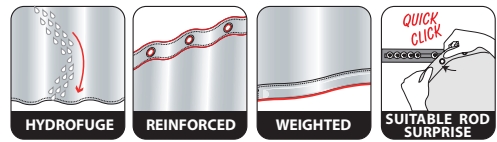

KAYA

40 X A 100% POLYESTER

savanna beige
180x200 cm **10.17892**