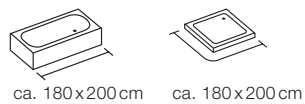

CONSTRUCT

☞ ☒ ☒ ☒ ☒ 100% PEVA

black
180x200cm **10.20149**

DANA

☞ ☒ ☒ ☒ ☒ 100% PEVA

red
180x200cm **10.20152**