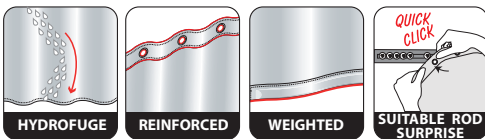

multicolor

120x200 cm **10.12926**

180x200 cm **10.43803**

ca. 180x200 cm

ca. 180x200 cm

ca. 120x200 cm