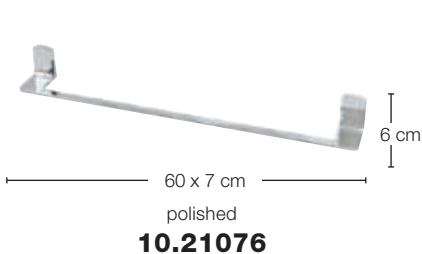

10.12566

PATTEX
Klebeknete für ca. 10 Fixierungen
Pâte à coller pour env. 10 fixations
Incollare la pasta per ca. 10 fissaggi
Pasta pasta por aprox. 10 fijaciones
Adhesive for approx. 10 mountings