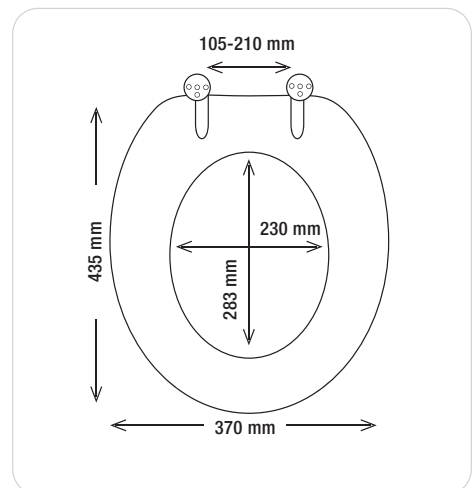

# NEW BROOK

MDF | 2.75 kg

MDF | 3.45 kg

KITTY PAW  
Shower curtain  
180 x 200 cm  
**10.19180**

white  
36.7 x 46.5 cm  
**40.07524**

NEW BROOK  
Shower curtain  
180 x 200 cm  
**40.07574**

white  
37 x 43.5 cm  
**40.07522**