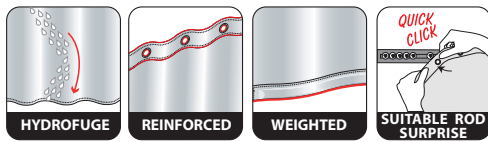

# CIRRUS

40 100% POLYESTER

blue  
180x200 cm **10.19184**