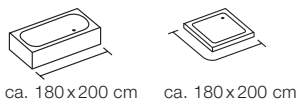

# CIRRUS

40 100% POLYESTER

blue  
180x200 cm **10.19184**