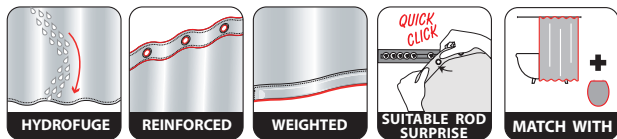

black
180x180 cm **10.18923**
180x200 cm **10.18470**

BAD DOG / Toilet-seat
37x43.5 cm
40.07359

ca. 180x180 cm

ca. 180x200 cm