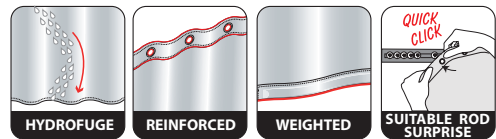

acqua

180x180 cm **10.18921**

180x200 cm **10.18467**

ca. 180x180 cm

ca. 180x200 cm