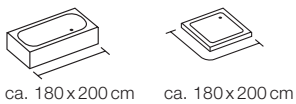

# CIAO

☑️☒☒☒☒ 100% PEVA

orange-pink  
180x200 cm **10.18686**

ca. 180x200 cm    ca. 180x200 cm