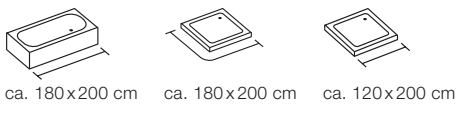

# ALTRO

40 100% POLYESTER

champagne  
 120x200 cm **10.32131**  
 180x200 cm **10.29051**

manhattan  
 180x200 cm **10.19025**

white  
 120x200 cm **10.32129**  
 180x200 cm **10.28708**