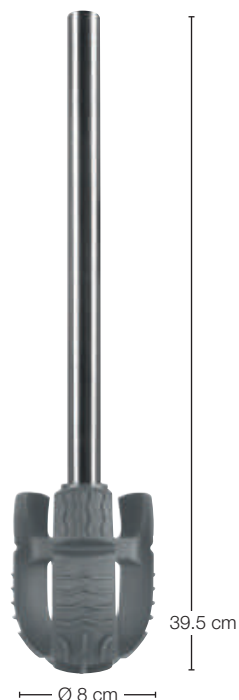

JET/UNO

TPV | STAINLESS STEEL | PORCELAIN

Bürstenkopf ausgerüstet mit Sanitized® Hygienefunktion
Tête de brosse traitée avec la fonction hygiénique Sanitized®
Spazzola trattata con la funzione igienica Sanitized®
Cabezal de cepillo tratado con función higiénica Sanitized®
Brush head treated with the Sanitized® hygiene function
Active biocidal substance: zinc pyrithione

TPV / Stainless steel
polished

10.19031