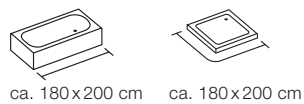

ca. 180x200 cm ca. 180x200 cm