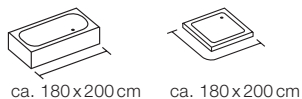

10.19169
10.19171
10.19170

Kat./cat. V
Spezialmasse
Mesures spéciales
Special measures