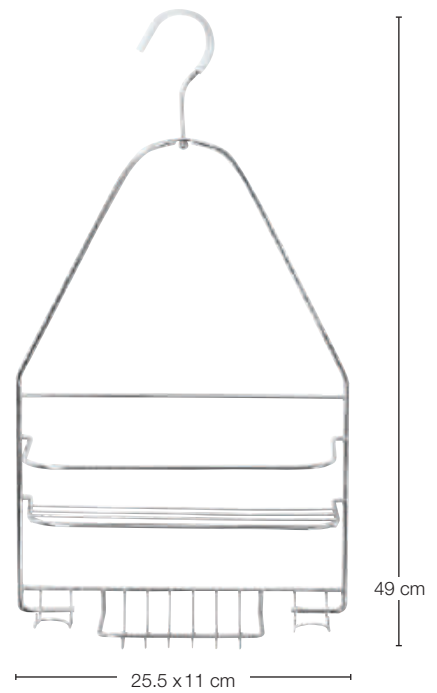

JOE

METAL

40.07347

MINI

METAL

40.07507