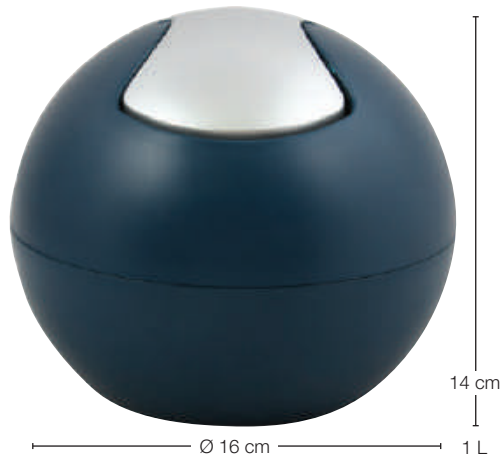

petrol
10.20377

white
10.20370

taupe
10.20374

green
10.20372

dark green
10.20856

fog
10.20376

yellow
10.20373

sun
10.20857

red
10.20859

rose
10.20858

grey
10.20375

black
10.20371