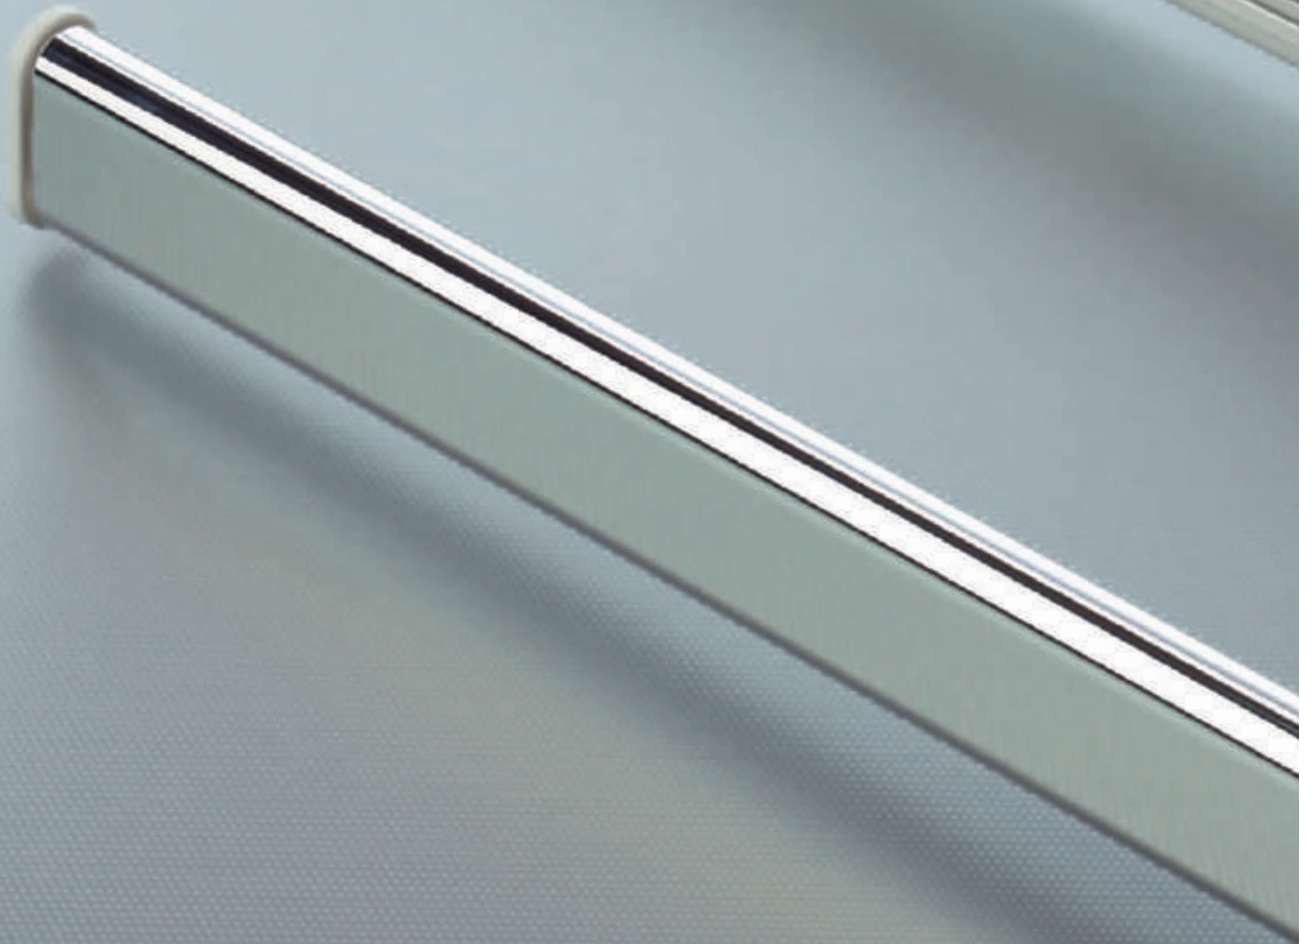

## Holder for sloping wall

Holding fit for shower curtain rods on  
oblique walls. Wall-fitting

white Ø 20 mm 1 pcs **10.04281**

white Ø 25 mm 1 pcs **10.04282**

**SPEZIALMASSE**  
**MESURES SPÉCIALES**  
**MISURE SPECIALI**  
**MEDIDAS ESPECIALES**  
**CUSTOM SIZES**