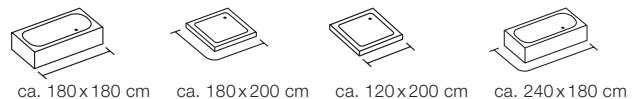

## FLOWER MEADOW

100% POLYESTER

Made in Europe

red  
 120x200 cm **10.19251**  
 180x180 cm **10.19252**  
 180x200 cm **10.19253**  
 240x180 cm **10.19254**

**10.19302**

Kat./cat. III  
  
 Spezialmasse  
 Mesures spéciales  
 Special measures  
**10.19303**