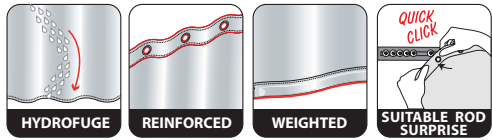

white
180x200cm **10.33938**