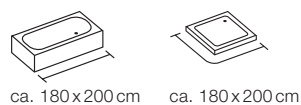

# WOW

100% PEVA

black-blue  
 180x200 cm **10.18688**

ca. 180x200 cm    ca. 180x200 cm

ca. 180x200 cm    ca. 180x200 cm