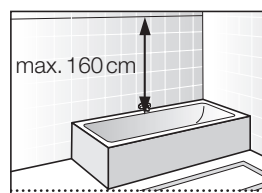

Für Badewanne
Pour baignoire
Per vasca da bagno
Para bañera
For bath tubs