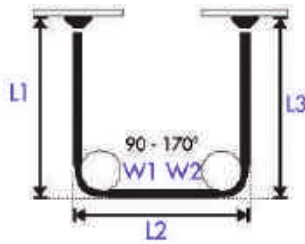

U-FORM / FORME EN U / FORMA A U / FORMA DE U / U SHAPE

Abmessungen in cm

- a) Mass L1 – min. 7.5 cm
  max. 340 cm
- b) Mass L2 – min. 15 cm
  max. 340 cm
- c) Mass L3 – min. 7.5 cm
  max. 340 cm
- d) Totale Länge – min. --
  max. 500 cm

Dimensions en cm

- a) Mesure L1 – min. 7.5 cm
  max. 340 cm
- b) Mesure L2 – min. 15 cm
  max. 340 cm
- c) Mesure L3 – min. 7.5 cm
  max. 340 cm
- d) Longueur totale – min. --
  max. 500 cm

Misure in cm

- a) Misura L1 – min. 7.5 cm
  max. 340 cm
- b) Misura L2 – min. 15 cm
  max. 340 cm
- c) Misura L3 – min. 7.5 cm
  max. 340 cm
- d) Lunghezza totale – min. --
  max. 500 cm

10.50454

10.50454

10.50454

L1:

L2:

L3:

W1:

W2:

U-Form R = 100 min. 12.5x25x12.5 cm
U-Form R = 50 min. 7.5x15x7.5 cm

10.28587

10.28591

L1:

L2:

H1:

W1: