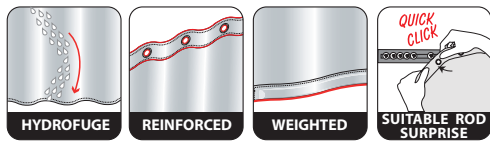

multicolor
180x200cm **10.20893**

ca. 180x200 cm

ca. 180x200 cm