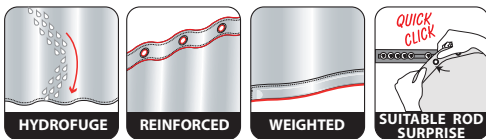

WOOD

30 100% POLYESTER

Made in Europe

- black
- 120 x 200 cm **10.20118**
- 180 x 180 cm **10.20119**
- 180 x 200 cm **10.20120**
- 240 x 180 cm **10.20121**
- 240 x 200 cm **10.20122**