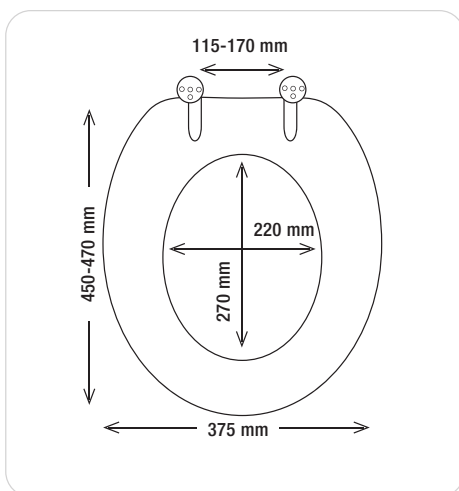

STYLE

MDF | 3 kg

grey titanium
37.5 x 47 cm
40.07083

white
37.5 x 47 cm
40.07082