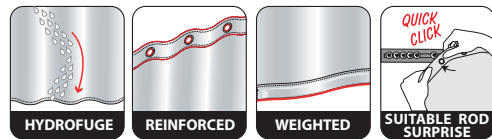

SERENGETI

100% POLYESTER

	black	
	180x200cm	10.19148