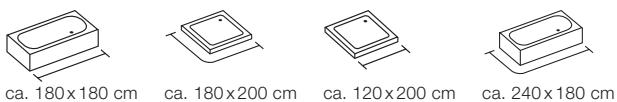

## SANTORINI

100% POLYESTER

▪ Made in Europe

	blue	
	120 x 200 cm	<b>10.19259</b>
	180 x 180 cm	<b>10.19260</b>
	180 x 200 cm	<b>10.19261</b>
	240 x 180 cm	<b>10.19262</b>

	SANTORINI / Bath insert	
	55 x 55 cm	<b>10.19248</b>
	71 x 36 cm	<b>10.19249</b>