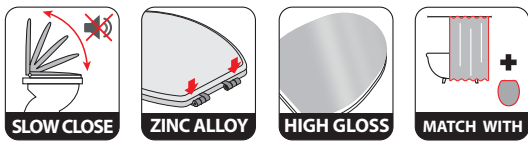

BAD DOG

MDF | 3 kg