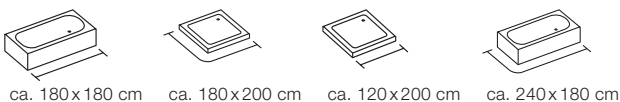

Biocidal active substance: silver chloride on TiO<sub>2</sub>

	white	
	120 x 200 cm	<b>10.17063</b>
	180 x 180 cm	<b>10.17064</b>
	180 x 200 cm	<b>10.17065</b>
	240 x 180 cm	<b>10.17066</b>

ca. 180x180 cm    ca. 180x200 cm    ca. 120x200 cm    ca. 240x180 cm