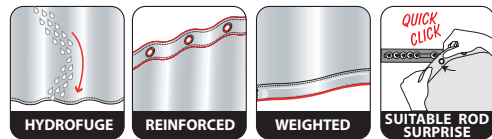

light green
180x200 cm **10.10410**

ca. 180x180 cm

ca. 180x200 cm

ca. 120x200 cm

ca. 240x180 cm

ca. 180x200 cm

ca. 180x200 cm

10.20009

Kat./cat. III
Spezialmasse
Mesures spéciales
Special measures

10.20006

Kat./cat. III

10.20007