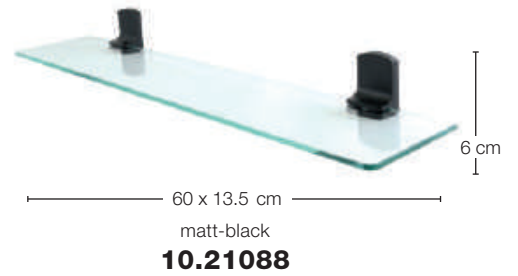

TAKU

ZINC | CHROME | GLASS

▪ Pulverbeschichtet / Powder-coated / Thermolaqué