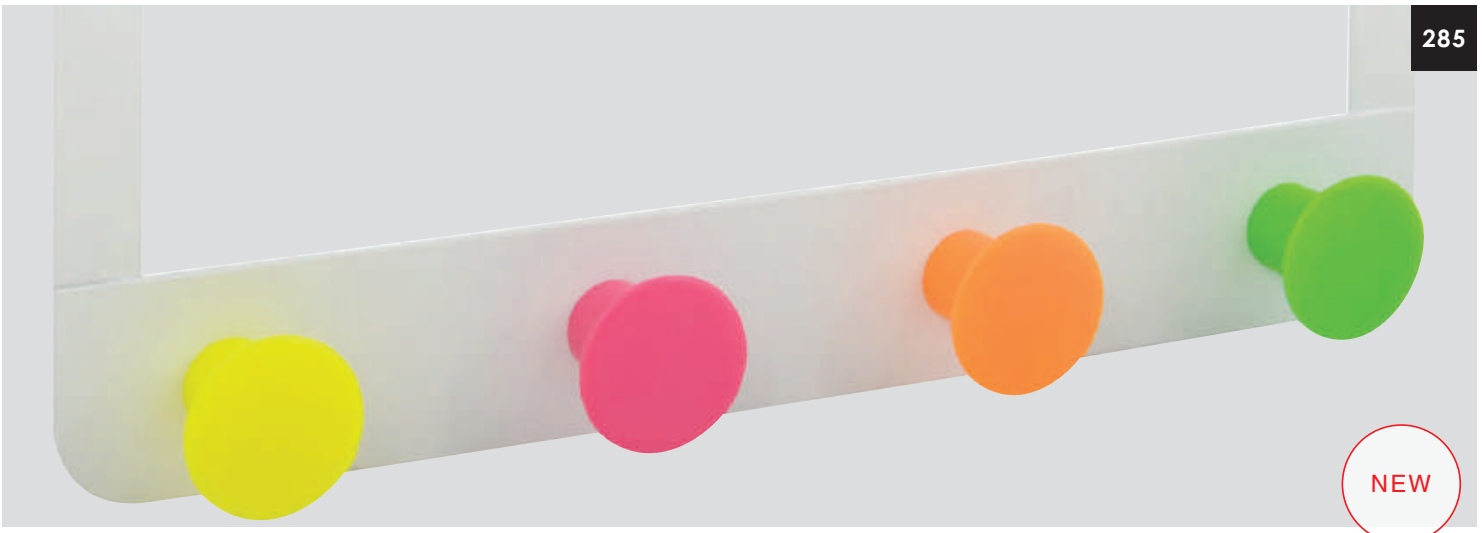

# RONDA-TRE

METAL | ABS

DOOR HOOK

30 x 4.4 cm  
matt-white  
**10.20509**

matt-black  
**10.20508**

NEW