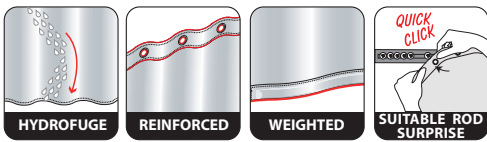

NATURESIGN

100% POLYESTER

black
180x200 cm **10.20159**