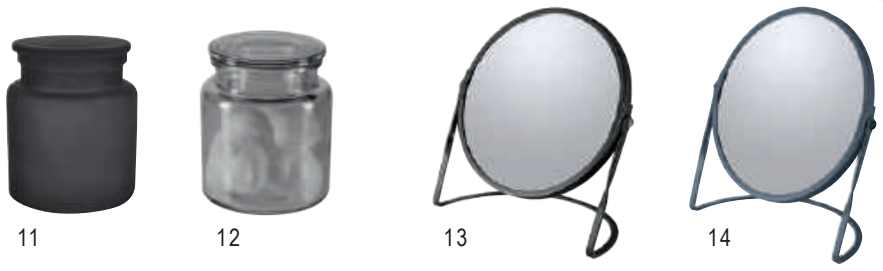

1 JARO SOAP DISH PAGE 177, 2 JARO SOAP DISPENSER PAGE 177, 3 JARO TUMBLER PAGE 177, 4 JARO STORAGE PAGE 177, 5 JARO TOILET BRUSH HOLDER PAGE 177, 6 HIGHLAND BATHROOM RUG PAGE 308, 7 KRETA DESIGN SHOWER CURTAIN RODS PAGE 106, 8 URBANKO SHOWER CURTAIN PAGE 65, 9 ADELAR WASTE BIN PAGE 134, 10 AKIRA WASTE BIN PAGE 141, 11/12 YOKO STORAGE PAGE 234, 13/14 AKIRA MIRROR PAGE 139