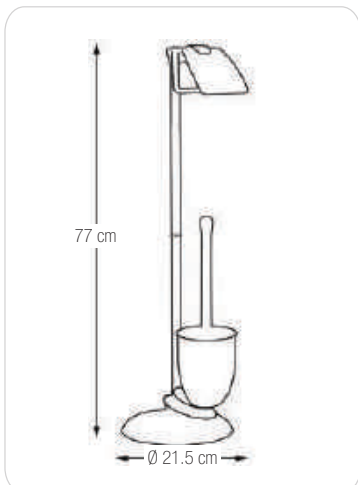

## DARWIN

METAL CHROMIUM-PLATED

chrome / porcelain  
 Ø 21.5 x 77 cm  
**10.05413**

NEW