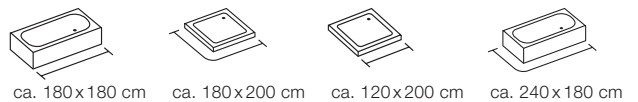

10.19365

Kat./cat. III
Spezialmasse
Mesures spéciales
Special measures

10.19366

Kat./cat. III
10.19367