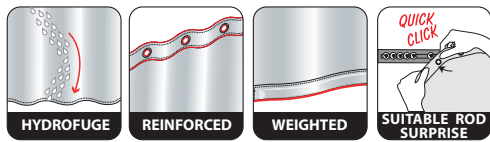

acqua-sand
180x200 cm **10.18468**