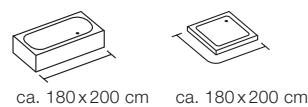

# ZEBRA

40 100% POLYESTER

- black
- 180 x 200 cm **10.11554**

**10.20166**

Kat./cat. III  
Spezialmasse  
Mesures spéciales  
Special measures **10.20165**

Kat./cat. III **10.20167**