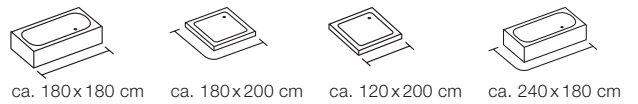

10.12484

Kat./cat. IV
Spezialmasse
Mesures spéciales
Special measures **10.12485**

10.12486