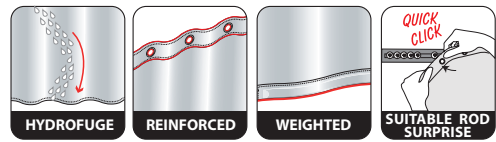

FLAMINGO

100% POLYESTER

▪ Made in Europe

	salmon	
	120x200 cm	10.16353
	180x180 cm	10.16354
	180x200 cm	10.16355
	240x180 cm	10.16356

ca. 180x180 cm	ca. 180x200 cm	ca. 120x200 cm	ca. 240x180 cm
	Kat./cat. III Spezialmasse Mesures spéciales Special measures	Kat./cat. III 	
10.16520	10.16521	10.16522	

ca. 180x180 cm	ca. 180x200 cm	ca. 120x200 cm	ca. 240x180 cm
	Kat./cat. IV Spezialmasse Mesures spéciales Special measures	Kat./cat. IV 	
10.16517	10.16518	10.16519