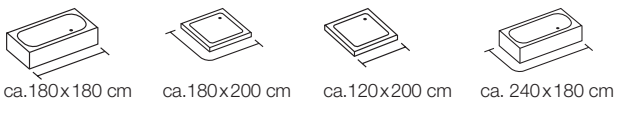

- gold
  - 120x200 cm **10.20599**
  - 180x180 cm **10.20600**
  - 180x200 cm **10.20601**
  - 240x180 cm **10.20602**

- black
  - 120x200 cm **10.20603**
  - 180x180 cm **10.20604**
  - 180x200 cm **10.20605**
  - 240x180 cm **10.20606**

- petrol
  - 120x200 cm **10.20687**
  - 180x180 cm **10.20688**
  - 180x200 cm **10.20689**
  - 240x180 cm **10.20690**