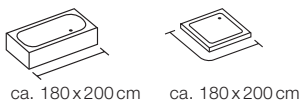

ca. 180x200cm   ca. 180x200cm