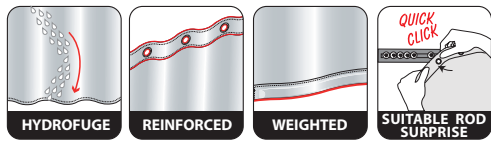

multicolor
180x200cm **10.20894**

ca. 180x200 cm

ca. 180x200 cm