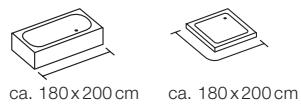

ca. 180x200 cm   ca. 180x200 cm