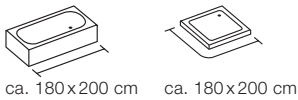

ca. 180x200 cm ca. 180x200 cm