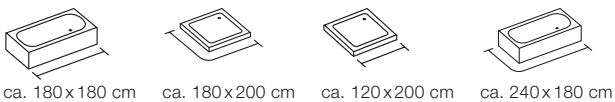

# VERSILIA

30 100% POLYESTER

▪ Made in Europe

▪ Metallic-Effekt | Effet métallique | Metallic effect

champagne  
120x200cm **10.17021**  
180x180cm **10.17022**  
180x200cm **10.17023**  
240x180cm **10.17024**