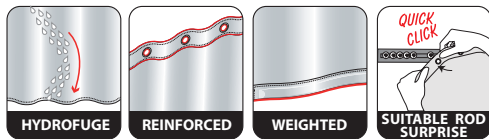

# VERSILIA

30 100% POLYESTER

▪ Made in Europe

▪ Metallic-Effekt | Effet métallique | Metallic effect

champagne  
120x200cm **10.17021**  
180x180cm **10.17022**  
180x200cm **10.17023**  
240x180cm **10.17024**