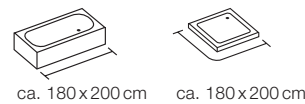

ca. 180x200cm   ca. 180x200cm