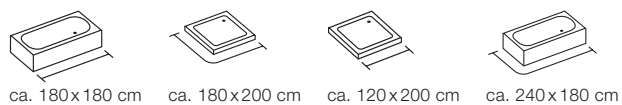

## MANO

100% POLYESTER

▪ Made in Europe

	multicolor	
	120x200 cm	<b>10.20110</b>
	180x180 cm	<b>10.20111</b>
	180x200 cm	<b>10.20112</b>
	240x180 cm	<b>10.20113</b>

**10.20008**

Kat./cat. IV  
  
Spezialmasse  
Mesures spéciales  
Special measures  
**10.20004**