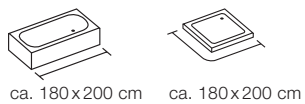

CREAMY

100% POLYESTER