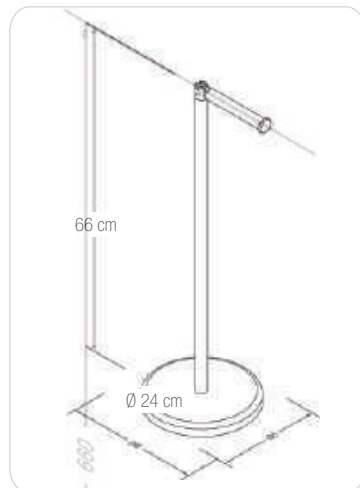

## DARWIN

METAL CHROMIUM-PLATED

chrome / porcelain  
 Ø 21.5 x 77 cm  
**10.05413**

NEW