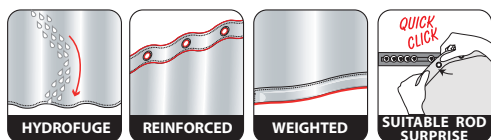

SHINE

100% POLYESTER

▪ Made in Europe

▪ Satin-Effekt / Effet satiné / Satin effect

	champagne	
	120x200 cm	10.15638
	180x180 cm	10.15639
	180x200 cm	10.15640
	240x180 cm	10.15641

	white	
	120x200 cm	10.15634
	180x180 cm	10.15635
	180x200 cm	10.15636
	240x180 cm	10.15637

ca. 180x180 cm

10.15654

ca. 180x200 cm

Kat./cat. IV

Spezialmasse
Mesures spéciales
Special measures

10.15655

ca. 120x200 cm

Kat./cat. IV

10.15656

ca. 240x180 cm

ca. 180x200 cm

ca. 180x200 cm