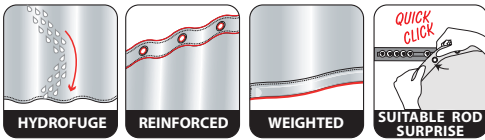

grey
180x200cm **10.19063**