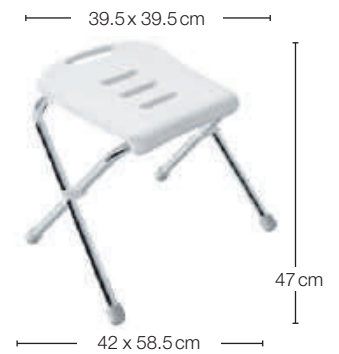

chrome
10.30026