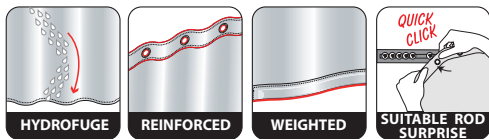

# SECURITAS

100% POLYESTER

Made in Europe

▪ **Trevira CS DIN 4102**

	white	
	120x200cm	<b>10.19151</b>
	180x180cm	<b>10.19143</b>
	180x200cm	<b>10.19144</b>
	240x180cm	<b>10.19152</b>

SCHWER ENTFLAMMBAR  
 DIFFICILEMENT INFLAMMABLE  
 DIFFICOLTÀ INFIAMMABILE  
 DIFICULTAD INFLAMABLE  
 MINIMUM FLAMMABILITY LEVEL