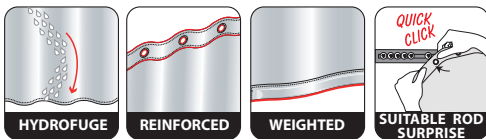

petrol	
	120x200 cm	10.20638
	180x180 cm	10.20639
	180x200 cm	10.20640
	240x180 cm	10.20641

	black	
	120x200 cm	10.20632
	180x180 cm	10.20633
	180x200 cm	10.20634
	240x180 cm	10.20635

	red	
	120x200 cm	10.20642
	180x180 cm	10.20643
	180x200 cm	10.20644
	240x180 cm	10.20645

	brown	
	120x200 cm	10.20691
	180x180 cm	10.20692
	180x200 cm	10.20693
	240x180 cm	10.20694

ca. 180x180 cm

ca. 180x200 cm

ca. 120x200 cm

ca. 240x180 cm