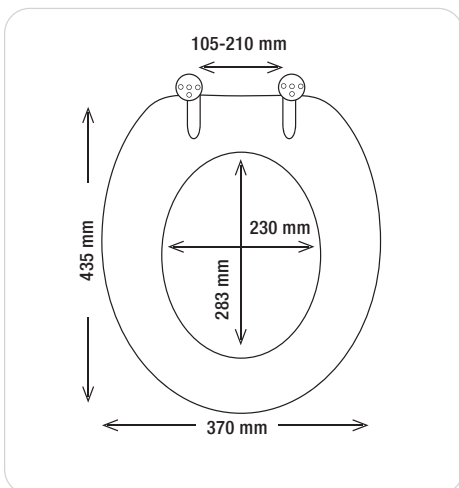

KITTY

NEW BROOK

MDF | 2.75 kg

MDF | 3.45 kg

KITTY PAW
Shower curtain
180 x 200 cm
10.19180

white
36.7 x 46.5 cm
40.07524

NEW BROOK
Shower curtain
180 x 200 cm
40.07574

white
37 x 43.5 cm
40.07522