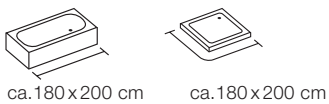

NEW

CONCHA

40 40 40 40 100% POLYESTER

marine
120x200 cm **10.12924**
180x200 cm **10.04603**
240x200 cm **10.14754**

CONCHA / Bath insert
32x23 cm **10.05451**
55x55 cm **10.05452**
71x36 cm **10.05453**
91x36 cm **10.05454**

CONTRASTE

40 40 40 40 100% POLYESTER

multicolor
180x200 cm **10.20598**