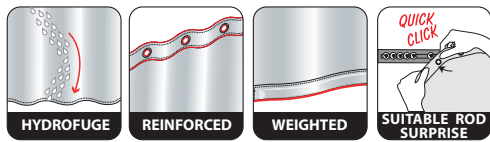

multicolor
180x200 cm **10.19183**

ca. 180x200 cm

ca. 180x200 cm