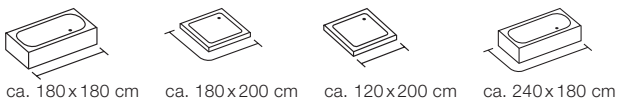

# MILANO

30 100% POLYESTER

Made in Europe

Perleffekt | Effet perlé | Pearl effect

	ciel	120x200 cm	<b>10.01185</b>
		180x180 cm	<b>10.01186</b>
		180x200 cm	<b>10.01187</b>
		240x180 cm	<b>10.01188</b>

	silver	120x200 cm	<b>10.01148</b>
		180x180 cm	<b>10.01149</b>
		180x200 cm	<b>10.01150</b>
		240x180 cm	<b>10.01151</b>