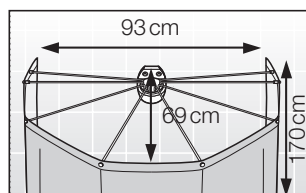

Duschkvorhang mit 8 Ösen
Rideau de douche avec 8 œillets
Tenda da doccia con 8 occhielli
Cortina de ducha con 8 ojales
Shower curtain with 8 eyelets