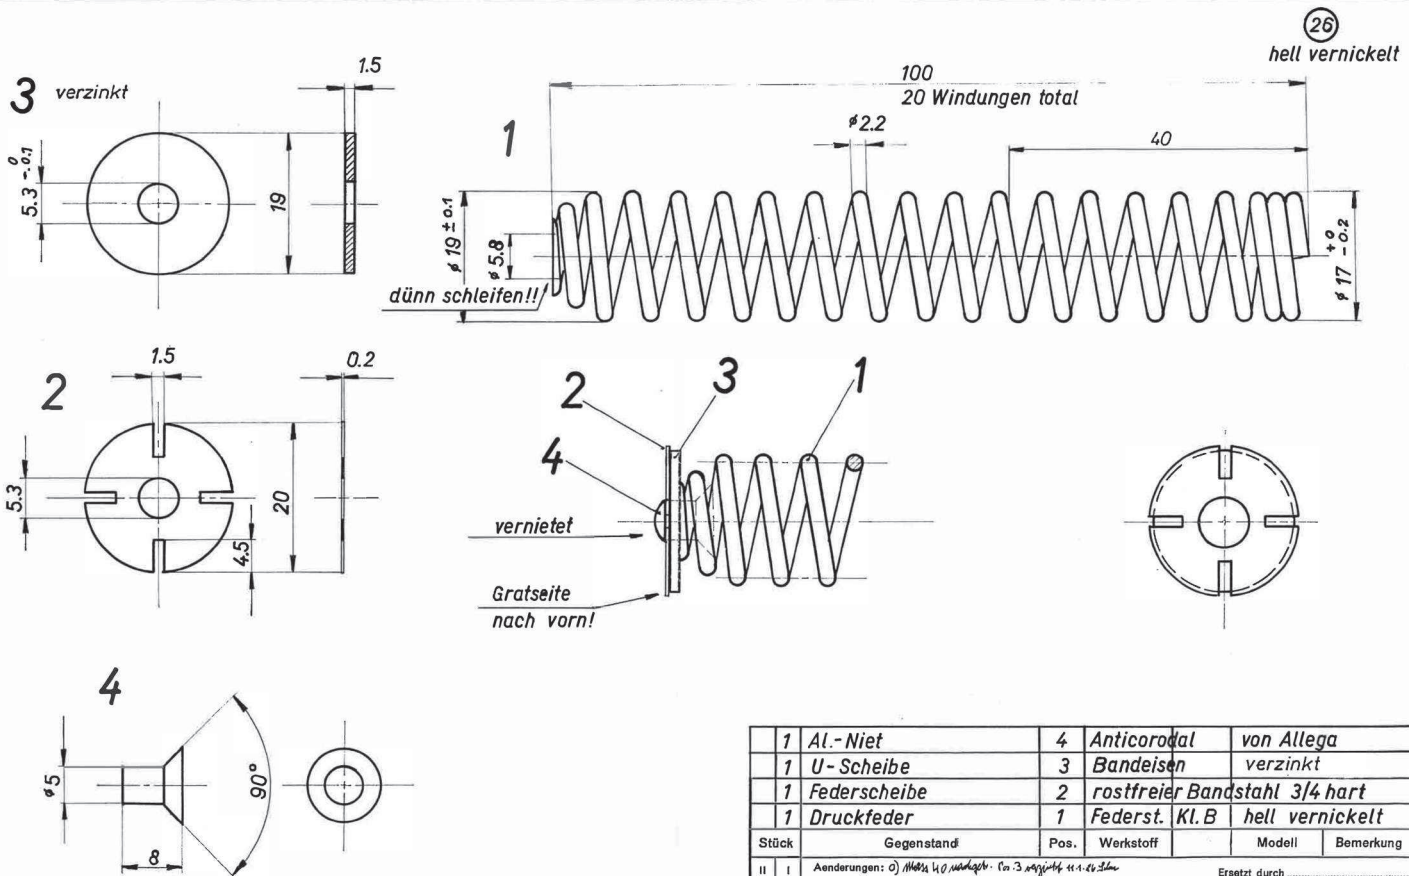

1	Al.-Niet	4	Anticorodal	von Allega	
1	U-Scheibe	3	Bandeisen	verzinkt	
1	Federscheibe	2	rostfreier Bandstahl 3/4 hart		
1	Druckfeder	1	Federst. Kl. B	hell vernickelt	
Stück	Gegenstand	Pos.	Werkstoff	Modell	Bemerkung
II	Aenderungen: 0) Materialwechsel (No. 3 verzinkt in 4. 0.2 mm)			Ersetzt durch	
				Ersetzt für	
Spirella-Magic-9			Maßstab	Gezeichnet	26.2.68. <i>Sch</i>
				Geprüft	
				Gesehen	
Federnfabrik & Apparatebau A.-G. Kaltbrunn SG			FK 661 a		

Anton A. Heuberger, Kloten.