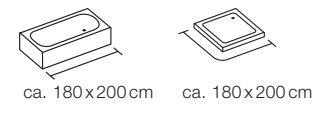

# BIRDY

☑️☒☒☒☒☒ 100% PEVA

☑️☒☒☒☒☒ 100% PEVA

black  
180x200cm **10.12416**

blue  
180x200cm **10.18685**

ca. 180x200cm ca. 180x200cm

ca. 180x200cm ca. 180x200cm