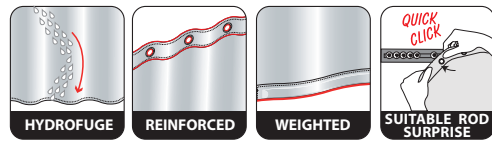

silver
180x200 cm **10.16276**