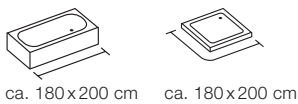

RAYA

100% POLYESTER