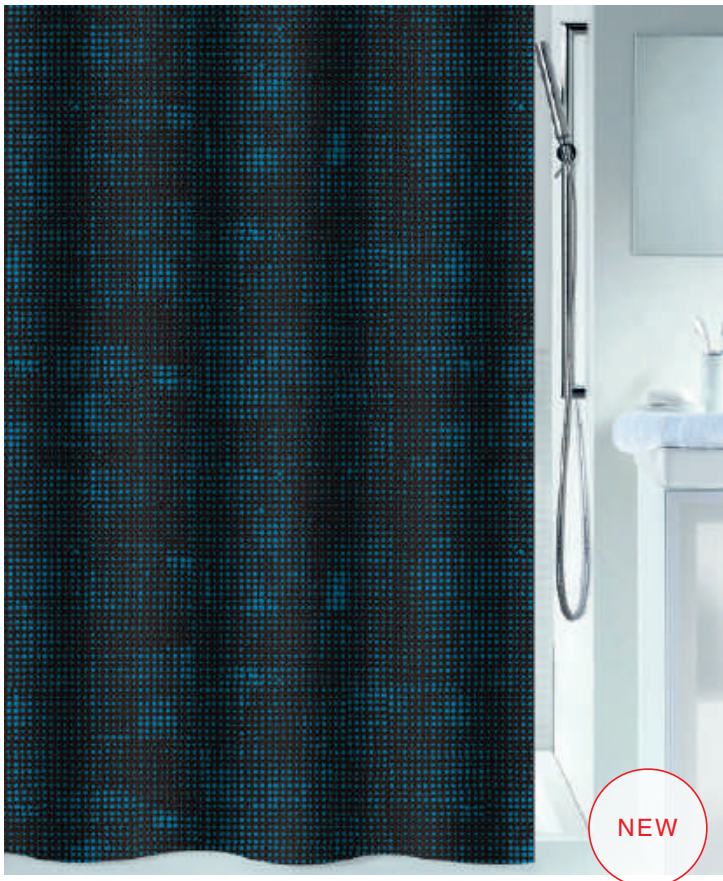

NEW

GEORGES

30 100% POLYESTER

Made in Europe

- gold
  - 120x200 cm **10.20599**
  - 180x180 cm **10.20600**
  - 180x200 cm **10.20601**
  - 240x180 cm **10.20602**

- black
  - 120x200 cm **10.20603**
  - 180x180 cm **10.20604**
  - 180x200 cm **10.20605**
  - 240x180 cm **10.20606**

- petrol
  - 120x200 cm **10.20687**
  - 180x180 cm **10.20688**
  - 180x200 cm **10.20689**
  - 240x180 cm **10.20690**

GRASS

30 100% POLYESTER

- green
  - 180x200 cm **10.16404**