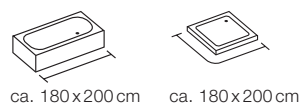

# WOW

100% PEVA

black-blue  
 180x200 cm **10.18688**

ca. 180x200 cm    ca. 180x200 cm

ca. 180x200 cm    ca. 180x200 cm