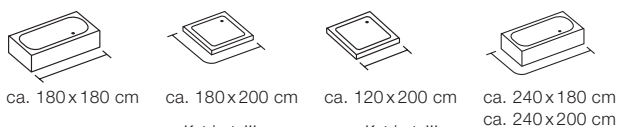

# WOOD

30 100% POLYESTER

Made in Europe

- black
- 120 x 200 cm **10.20118**
- 180 x 180 cm **10.20119**
- 180 x 200 cm **10.20120**
- 240 x 180 cm **10.20121**
- 240 x 200 cm **10.20122**

# ZEBRA

40 100% POLYESTER

- black
- 180 x 200 cm **10.11554**

**10.20166**

Kat./cat. III  
Spezialmasse  
Mesures spéciales  
Special measures **10.20165**

Kat./cat. III **10.20167**