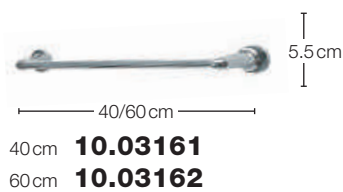

10.03166 | 10.17810 | 10.03163 | 10.03164 | 10.03167 | 10.04733 | 10.03165
10.04735 | 10.03161 | 10.03162 | 10.03160

10.03168 10.12566

10.12566

PATTEX
Klebeknete für ca. 10 Fixierungen
Pâte à coller pour env. 10 fixations
Incollare la pasta per ca. 10 fissaggi
Pasta pasta por aprox. 10 fijaciones
Adhesive for approx. 10 mountings