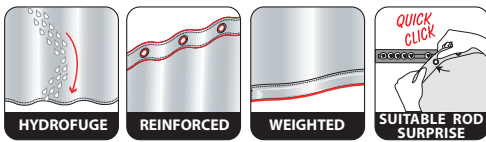

JUNGLE

40 X A 100% POLYESTER

green
180x200 cm **10.20157**