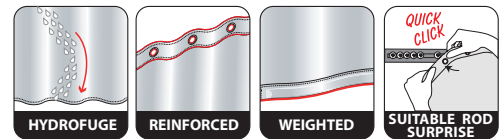

# ZEBRA

40 100% POLYESTER

- black
- 180 x 200 cm **10.11554**

**10.20166**

Kat./cat. III  
Spezialmasse  
Mesures spéciales  
Special measures **10.20165**

Kat./cat. III **10.20167**