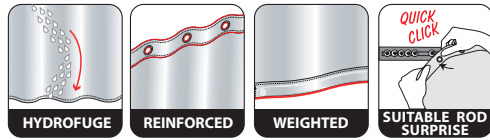

sand	
	120x200 cm	10.19267
	180x180 cm	10.19268
	180x200 cm	10.19269
	240x180 cm	10.19270