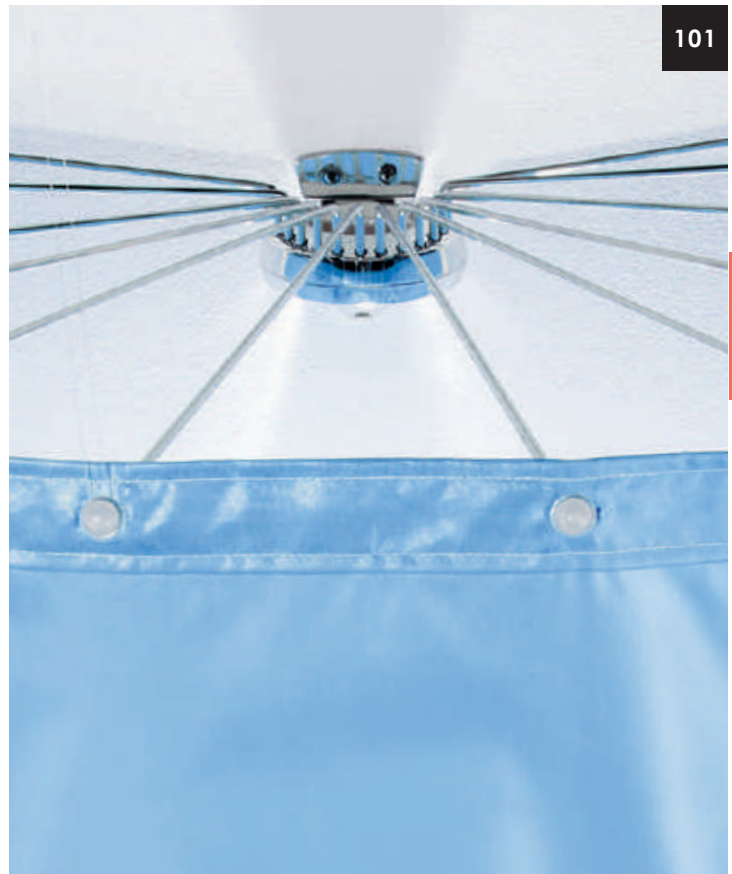

OMBRELLA

- ABS / Metall verchromt
  ABS / Métal chromé
  ABS / Metal Chromium-plated
- 12 Arme
  12 Bras
  12 Arms

chrome

180x180 cm ou 180x200 cm **10.11816**

Aufhängung **ohne** Duschvorhang
Suspension **sans** rideau de douche
Sospensione **senza** tenda da doccia
Suspensión **sin** cortina de ducha.
Suspension **without** shower curtain

Passt für jeden spirella Duschvorhang mit 12 Ösen (180x180 cm oder 180x200 cm)

Convient pour tous les rideaux de douche spirella avec 12 œillets (180x180 cm ou 180x200 cm)

Adatto per tutte le tende da doccia spirella con 12 occhielli (180x180 cm o 180x200 cm)

Adecuado para todas las cortinas de ducha spirella con 12 ojales.(180x180 cm o 180x200 cm)

Fits every spirella shower curtain with 12 eyelets (180x180 cm or 180x200 cm)

Für Badewanne oder Dusche
Pour baignoire ou douche
Per vasca da bagno o doccia
Para baño o ducha
For bath tubs or shower