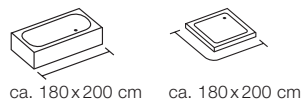

▪ **Metalli-Effekt | Effet métallique | Metallic effect**