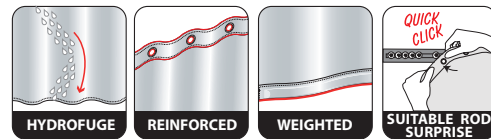

white
180x200 cm **10.10418**

ca. 180x200 cm

ca. 180x200 cm