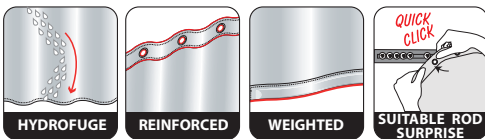

RAYA

100% POLYESTER