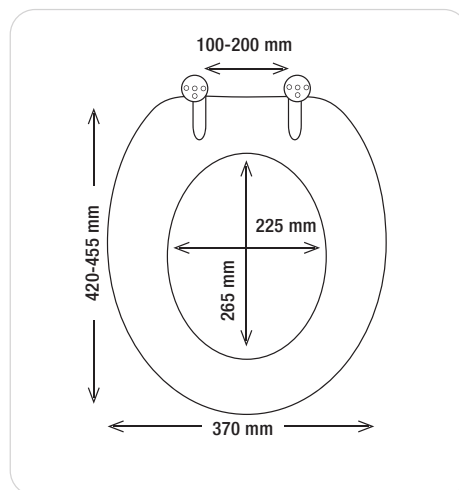

MALDIVES

MDF | 3 kg

multicolor
37 x 43.5 cm
40.07364

OSLO

BAMBOO | 2.54 kg

bamboo/white
37 x 45.5 cm
40.07529