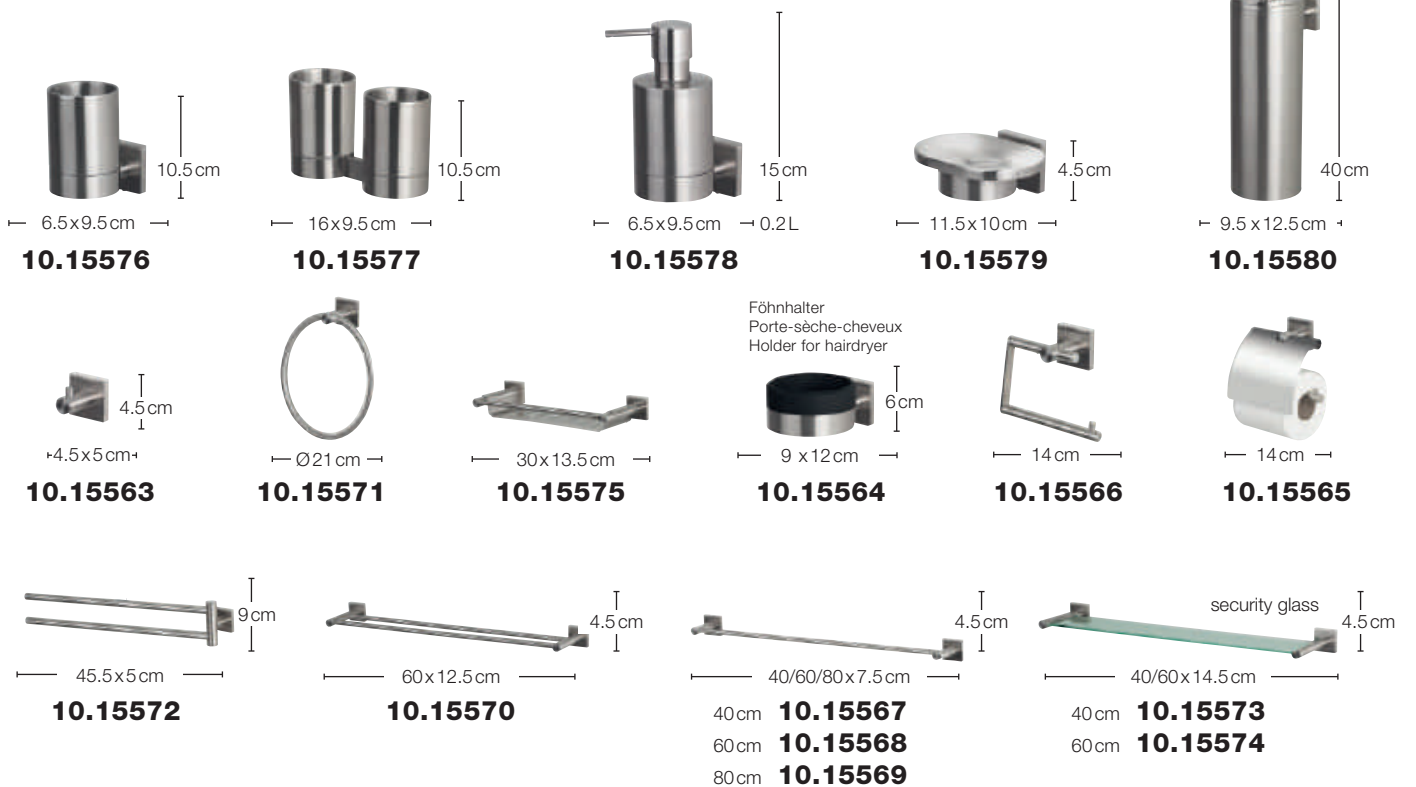

- 10.15576 | 10.15577 | 10.15578 | 10.15579 | 10.15571 | 10.15575
  10.15564 | 10.15566 | 10.15565 | 10.15572 | 10.15570 | 10.15567
  10.15568 | 10.15569 | 10.15573 | 10.15574
- 10.15580
- 10.12566

PATTEX
Klebeknete für ca. 10 Fixierungen
Pâte à coller pour env. 10 fixations
Incollare la pasta per ca. 10 fissaggi
Pasta pasta por aprox. 10 fijaciones
Adhesive for approx. 10 mountings

10.12566