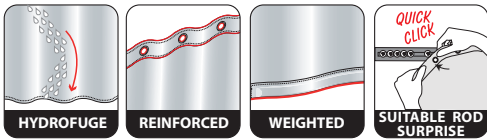

PRIMO

100% POLYESTER

Made in Europe

white
120x200 cm **10.18062**
180x180 cm **10.18063**
180x180 cm **10.05901**
240x180 cm **10.18064**
240x200 cm **10.05902**

dark-green
120x200 cm **10.20656**
180x180 cm **10.20657**
180x200 cm **10.20658**
240x180 cm **10.20659**

petrol
120x200 cm **10.20661**
180x180 cm **10.20662**
180x200 cm **10.20663**
240x180 cm **10.20664**

champagne
120x200 cm **10.18116**
180x180 cm **10.18117**
180x200 cm **10.05949**
240x180 cm **10.18118**
240x200 cm **10.05950**

ciel
120x200 cm **10.18565**
180x180 cm **10.18566**
180x200 cm **10.18567**
240x180 cm **10.18568**
240x200 cm **10.18569**

light-yellow
120x200 cm **10.20133**
180x180 cm **10.20134**
180x200 cm **10.20135**
180x200 cm **10.20136**

green
120x200 cm **10.20128**
180x180 cm **10.20129**
180x200 cm **10.20130**
240x180 cm **10.20131**
240x200 cm **10.20132**

blue
120x200 cm **10.20123**
180x180 cm **10.20124**
180x200 cm **10.20125**
240x180 cm **10.20126**
240x200 cm **10.20127**

yellow
120x200 cm **10.20651**
180x180 cm **10.20652**
180x200 cm **10.20653**
240x180 cm **10.20654**