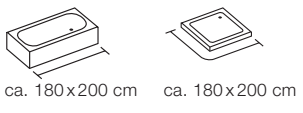

NEW

GEORGES

30 100% POLYESTER

Made in Europe

- gold
  - 120x200 cm **10.20599**
  - 180x180 cm **10.20600**
  - 180x200 cm **10.20601**
  - 240x180 cm **10.20602**

- black
  - 120x200 cm **10.20603**
  - 180x180 cm **10.20604**
  - 180x200 cm **10.20605**
  - 240x180 cm **10.20606**

- petrol
  - 120x200 cm **10.20687**
  - 180x180 cm **10.20688**
  - 180x200 cm **10.20689**
  - 240x180 cm **10.20690**

GRASS

30 100% POLYESTER

- green
  - 180x200 cm **10.16404**