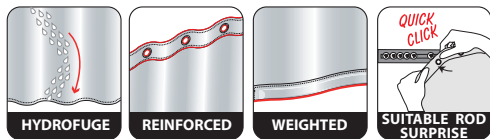

grey pink
180x200 cm **10.19149**

ca. 180x200 cm

ca. 180x200 cm