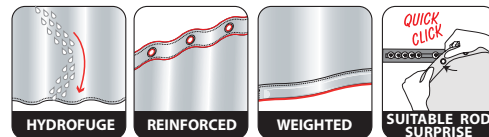

MOBILE

40 100% POLYESTER

	blue	180x200 cm	10.16731

	multicolor	180x200 cm	10.16732