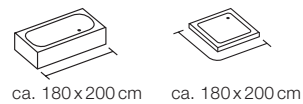

FROGTIME

🧼 ✂️ 🚰 🚰 🚰 100% PEVA