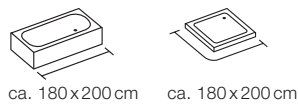

TRANSPARENT

100% PEVA