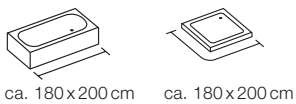

ca. 180x200cm   ca. 180x200cm