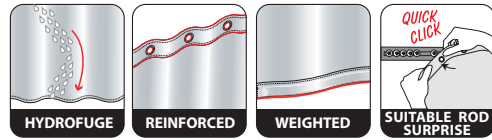

red
120x200 cm **10.19251**
180x180 cm **10.19252**
180x200 cm **10.19253**
240x180 cm **10.19254**