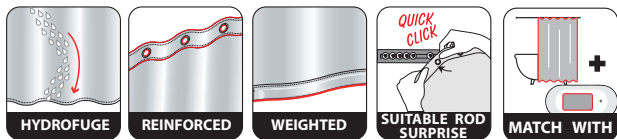

CONCHA

40 40 40 40 100% POLYESTER

marine
120x200 cm **10.12924**
180x200 cm **10.04603**
240x200 cm **10.14754**

CONCHA / Bath insert
32x23 cm **10.05451**
55x55 cm **10.05452**
71x36 cm **10.05453**
91x36 cm **10.05454**