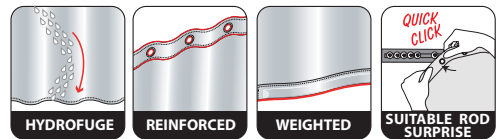

green	
	120 x 200 cm	10.13243
	180 x 180 cm	10.13244
	180 x 200 cm	10.13245
	240 x 180 cm	10.13246