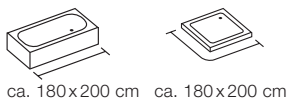

SWIMMING

100% POLYESTER

blue
180x200cm **10.20163**

TRAVEL

100% POLYESTER

Made in Europe

multicolor
120 x 200 cm **10.19017**
180 x 180 cm **10.19018**
180 x 200 cm **10.19019**
240 x 180 cm **10.19020**

10.19365

Kat./cat. III
Spezialmasse
Mesures spéciales
Special measures

10.19366

Kat./cat. III
10.19367