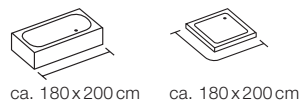

FRAME

🧼 ✂️ 🚰 🚰 🚰 100% PEVA