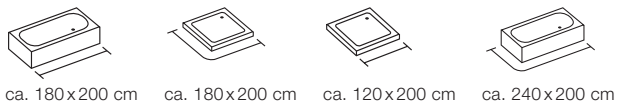

NEW

CONCHA

40 40 40 40 100% POLYESTER

marine
120x200 cm **10.12924**
180x200 cm **10.04603**
240x200 cm **10.14754**

CONCHA / Bath insert
32x23 cm **10.05451**
55x55 cm **10.05452**
71x36 cm **10.05453**
91x36 cm **10.05454**

CONTRASTE

40 40 40 40 100% POLYESTER

multicolor
180x200 cm **10.20598**