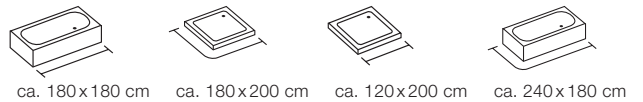

ca. 180 x 180 cm   ca. 180 x 200 cm   ca. 120 x 200 cm   ca. 240 x 180 cm

10.15547

10.15548

10.15549

Kat./cat. IV

Spezialmasse
Mesures spéciales
Special measures

Kat./cat. IV

Spezialmasse
Mesures spéciales
Special measures