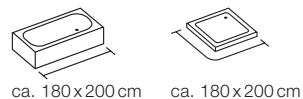

# MOBILE

40 100% POLYESTER

	blue	180x200 cm	<b>10.16731</b>

	multicolor	180x200 cm	<b>10.16732</b>