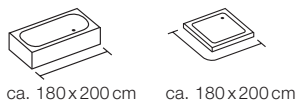

CONSTRUCT

☞ ☒ ☒ ☒ ☒ 100% PEVA

black
180x200cm **10.20149**

DANA

☞ ☒ ☒ ☒ ☒ 100% PEVA

red
180x200cm **10.20152**