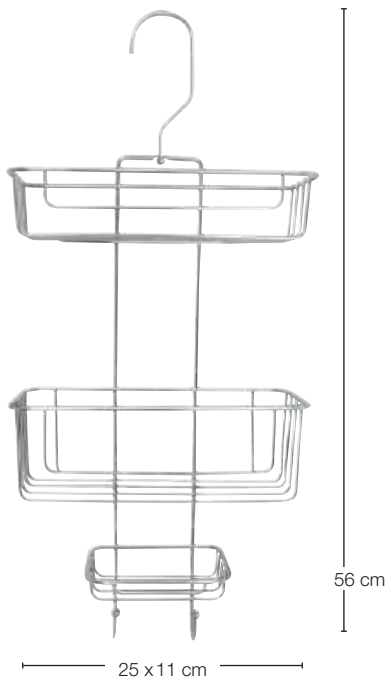

JOE

METAL

40.07347

MINI

METAL

40.07507