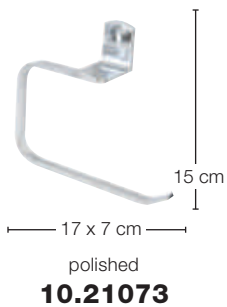

10.12566

PATTEX
Klebeknete für ca. 10 Fixierungen
Pâte à coller pour env. 10 fixations
Incollare la pasta per ca. 10 fissaggi
Pasta pasta por aprox. 10 fijaciones
Adhesive for approx. 10 mountings