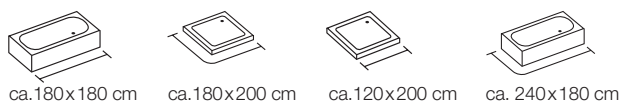

# ROMAN

30 100% POLYESTER

Made in Europe

	wood	
	120x200 cm	<b>10.20620</b>
	180x180 cm	<b>10.20621</b>
	180x200 cm	<b>10.20622</b>
	240x180 cm	<b>10.20623</b>

**10.17166** **10.17164** **10.17165**

Kat./cat. III  
Spezialmasse  
Mesures spéciales  
Special measures