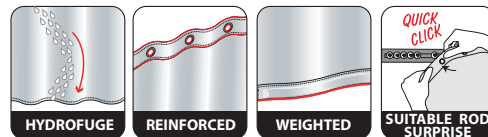

## MANO

100% POLYESTER

▪ Made in Europe

	multicolor	
	120x200 cm	<b>10.20110</b>
	180x180 cm	<b>10.20111</b>
	180x200 cm	<b>10.20112</b>
	240x180 cm	<b>10.20113</b>

**10.20008**

Kat./cat. IV  
  
Spezialmasse  
Mesures spéciales  
Special measures  
**10.20004**