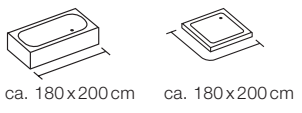

# BIRDY

☑️☒☒☒☒☒ 100% PEVA

☑️☒☒☒☒☒ 100% PEVA

black  
180x200cm **10.12416**

blue  
180x200cm **10.18685**

ca. 180x200cm ca. 180x200cm

ca. 180x200cm ca. 180x200cm