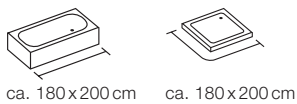

SPLASH

100% PEVA