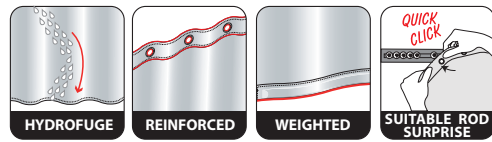

# ANELLO

100% POLYESTER

grey  
 180 x 200 cm **10.13530**

ca. 180x200 cm

ca. 180x200 cm