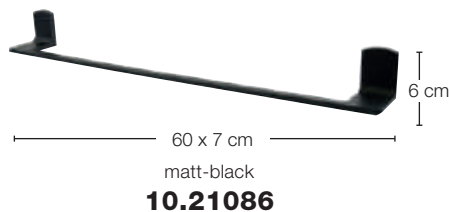

10.21079 | 10.21080 | 10.21081
10.21084 | 10.21087 | 10.21083
10.21085 | 10.21086 | 10.21088
10.21069 | 10.21070 | 10.21072
10.21074 | 10.21073 | 10.21075
10.21076