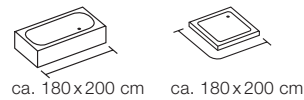

ca. 180x200 cm ca. 180x200 cm