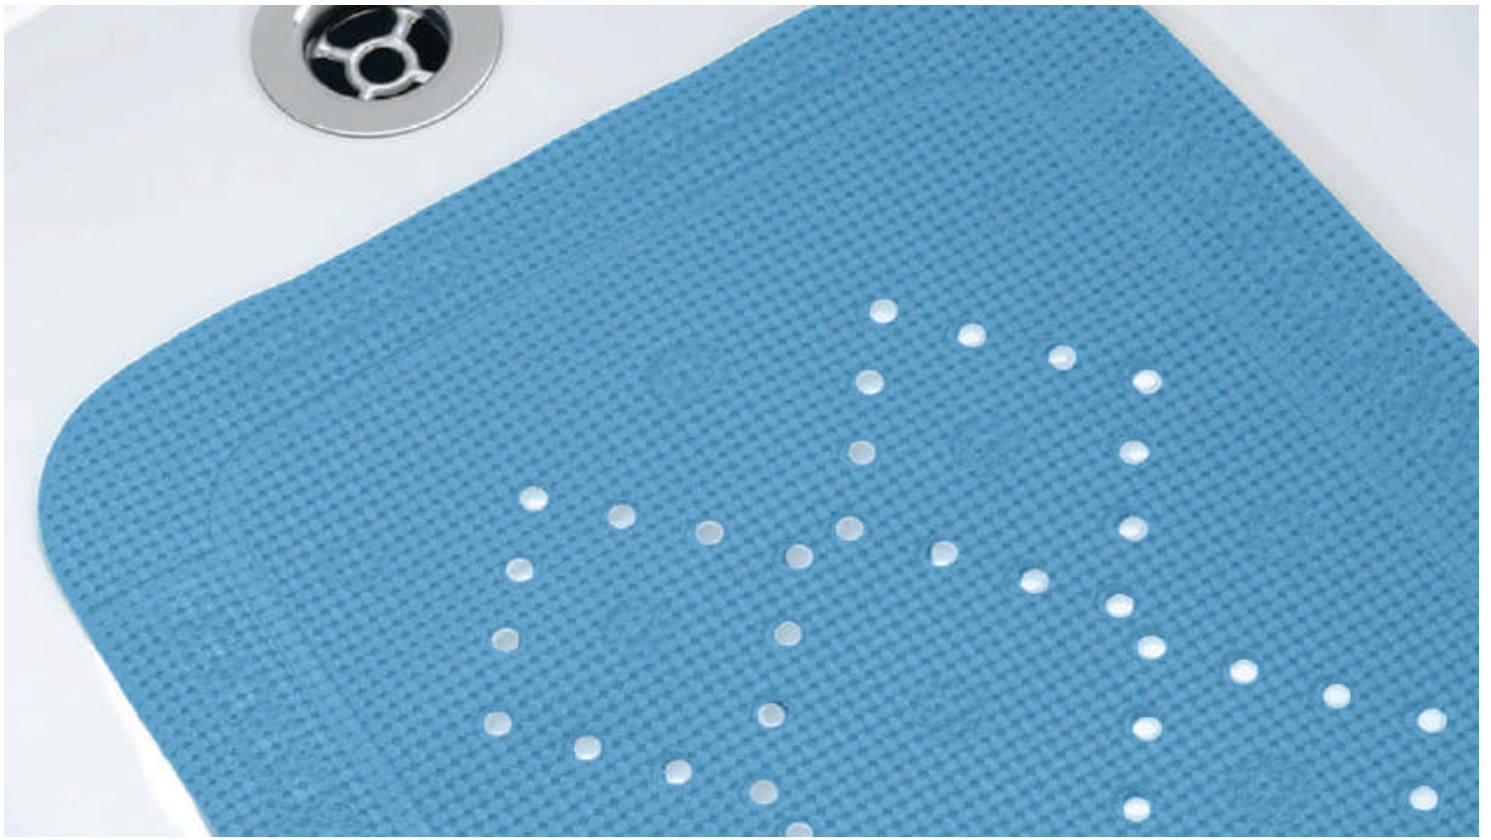

ALASKA

PVC-FOAMED

▪ Made in Europe

Quality
Production
Controlled
Functionality
www.tuv.com
ID 1111216192

Wirkstoff
Substance active
Principio attivo
Sustancia activa
Active ingredient
2-OCTYL-2H-ISOTHIAZOL-3-ON
(OIT)

snow-white
32x23 cm **10.20446**
55x55 cm **10.20447**
71x36 cm **10.20448**
91x36 cm **10.20449**

NEW

taupe
32x23 cm **10.20186**
55x55 cm **10.20187**
71x36 cm **10.20188**
91x36 cm **10.20189**

bermuda
32x23 cm **10.70525**
55x55 cm **10.70540**
71x36 cm **10.70535**
91x36 cm **10.70530**

white
32x23 cm **10.70523**
55x55 cm **10.70538**
71x36 cm **10.70533**
91x36 cm **10.70528**

kiwi
32x23 cm **10.13391**
55x55 cm **10.13392**
71x36 cm **10.13393**
91x36 cm **10.13394**

electric blue
32x23 cm **10.24559**
55x55 cm **10.24571**
71x36 cm **10.24567**
91x36 cm **10.24563**

bahamas
32x23 cm **10.70527**
55x55 cm **10.70542**
71x36 cm **10.70537**
91x36 cm **10.70532**

moss-green
32x23 cm **10.20178**
55x55 cm **10.20179**
71x36 cm **10.20180**
91x36 cm **10.20181**

light-yellow
32x23 cm **10.20174**
55x55 cm **10.20175**
71x36 cm **10.20176**
91x36 cm **10.20177**

32x23 cm

55x55 cm

71x36 cm

91x36 cm

32x23 cm

55x55 cm | 71x36 cm | 91x36 cm