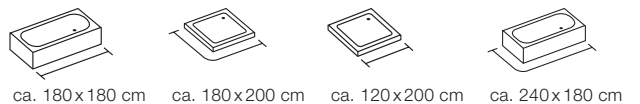

# CIRRUS

40 100% POLYESTER

blue  
180x200 cm **10.19184**

# CLAIRE

30 100% POLYESTER

Made in Europe

acqua  
120x200 cm **10.18477**  
180x180 cm **10.18478**  
180x200 cm **10.18479**  
240x180 cm **10.18480**

 **10.18538**  
Kat./cat. III  
Spezialmasse  
Mesures spéciales  
Special measures  
 **10.18536**  
Kat./cat. III  
 **10.18537**