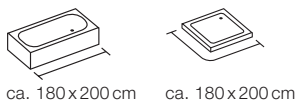

ca. 180x200 cm   ca. 180x200 cm