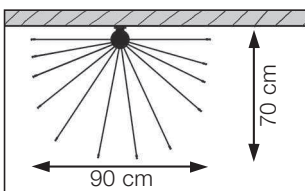

Für Badewanne oder Dusche
Pour baignoire ou douche
Per vasca da bagno o doccia
Para baño o ducha
For bath tubs or shower