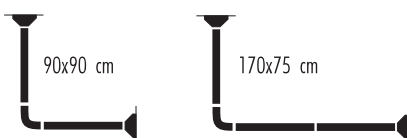

Deckenstütze | Support de plafond | Supporto a soffitto  
Soporte de techo | Ceiling support : 60 cm

2 Möglichkeiten | 2 possibilités | 2 possibilità | 2 posibilidades | 2 possibilities

Design by  
**spirella®**