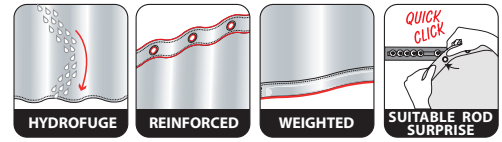

AMANDA

40 100% POLYESTER

pink
180x200 cm **10.15174**