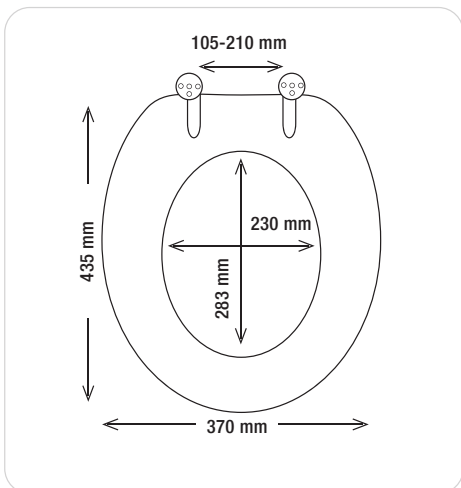

# SPA

MDF | 3 kg

white  
37 x 43.5 cm  
**40.07065**