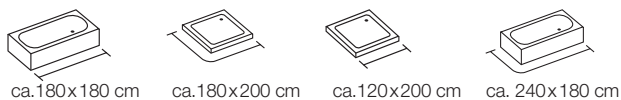

10.28287
10.28286
10.28288

Kat./cat. II
Spezialmasse
Mesures spéciales
Special measures