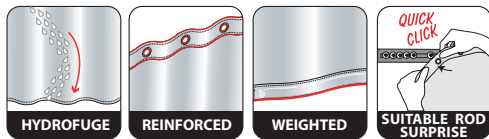

CONTRASTE

40 40 40 40 100% POLYESTER

multicolor
180x200 cm **10.20598**