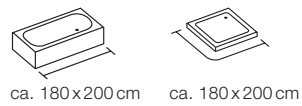

LINUS

🧺 ✂️ 🚫 🚫 🚫 100% PEVA

multicolor
180x200 cm **10.40835**

MATTO

🧺 ✂️ 🚫 🚫 🚫 100% PEVA

black
180x200 cm **10.00377**