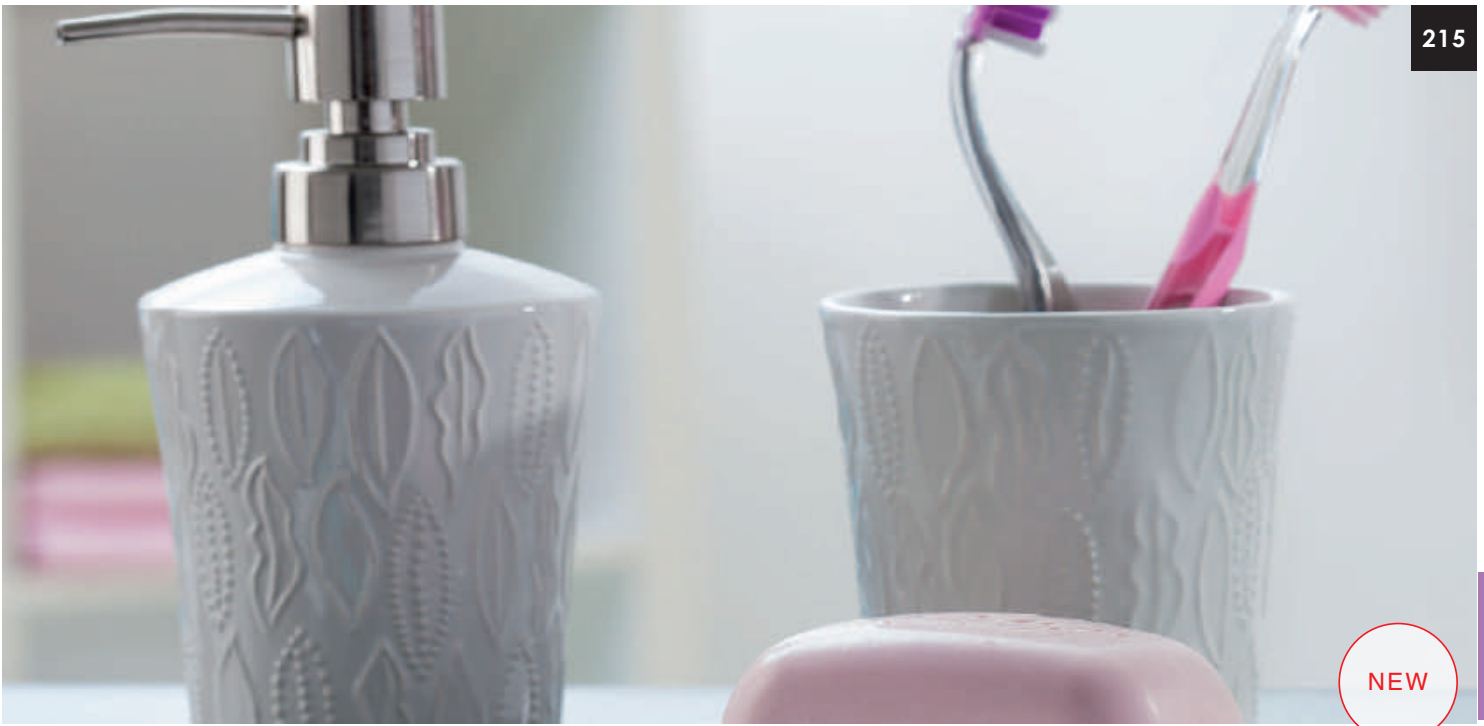

# SUN&MOON

ABS

▪ 2 in 1

black  
**10.18147**

black  
**10.18148**

white  
**10.18145**

white  
**10.18146**

NEW