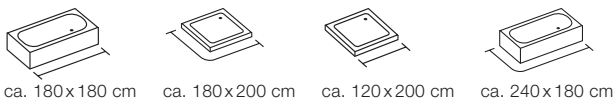

10.19169
10.19171
10.19170

Kat./cat. V
Spezialmasse
Mesures spéciales
Special measures