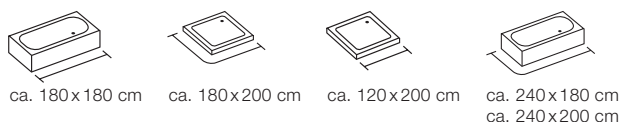

10.28239

Kat./cat. V

Spezialmasse
Mesures spéciales
Special measures
10.28240

Kat./cat. V
 10.28241