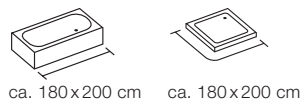

# VERSILIA

30 100% POLYESTER

▪ Made in Europe

▪ Metallic-Effekt | Effet métallique | Metallic effect

champagne  
120x200cm **10.17021**  
180x180cm **10.17022**  
180x200cm **10.17023**  
240x180cm **10.17024**