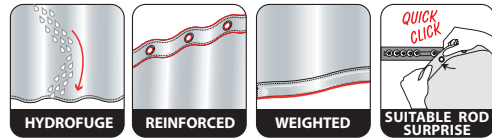

grey
120 x 200 cm **10.15528**
180 x 180 cm **10.15529**
180 x 200 cm **10.15530**
240 x 180 cm **10.15531**