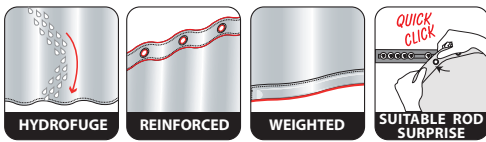

FILIGRAN

100% POLYESTER

▪ Made in Europe

▪ Metall-Effekt | Effet métallique | Metallic effect

	white	
	120x200 cm	10.16331
	180x180 cm	10.16332
	180x200 cm	10.16333
	240x180 cm	10.16334