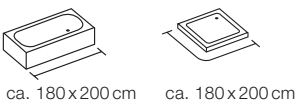

LINUS

🧺 ✂️ 🚫 🚫 🚫 100% PEVA

multicolor
180x200 cm **10.40835**

MATTO

🧺 ✂️ 🚫 🚫 🚫 100% PEVA

black
180x200 cm **10.00377**