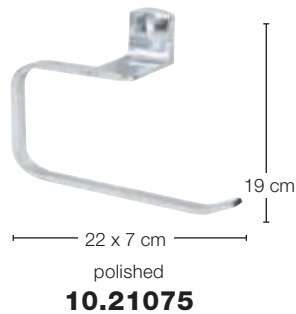

10.12566

PATTEX
Klebeknete für ca. 10 Fixierungen
Pâte à coller pour env. 10 fixations
Incollare la pasta per ca. 10 fissaggi
Pasta pasta por aprox. 10 fijaciones
Adhesive for approx. 10 mountings