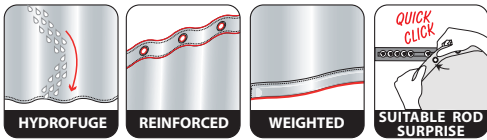

sand-rose	
	120x200 cm	10.20624
	180x180 cm	10.20625
	180x200 cm	10.20626
	240x180 cm	10.20627