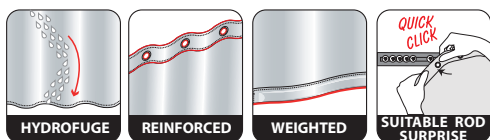

TRENTO

75% COTTON | 25% POLYESTER

▪ Made in Europe

▪ Mit Stickerei | Avec broderie | With embroidery