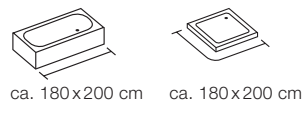

NEW

ALTRO

40 100% POLYESTER

champagne
120x200 cm **10.32131**
180x200 cm **10.29051**

manhattan
180x200 cm **10.19025**

white
120x200 cm **10.32129**
180x200 cm **10.28708**

AMANDA

40 100% POLYESTER

pink
180x200 cm **10.15174**