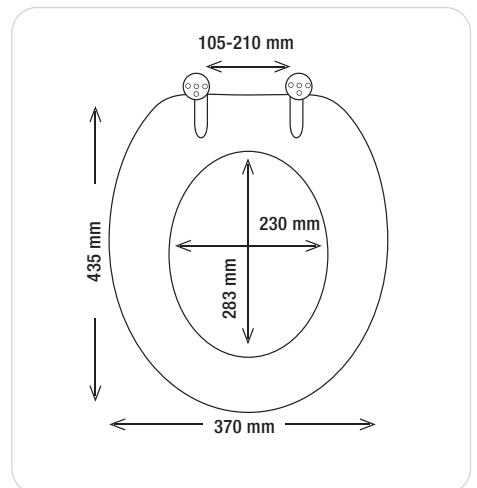

# SPA

MDF | 3 kg

white  
37 x 43.5 cm  
**40.07065**