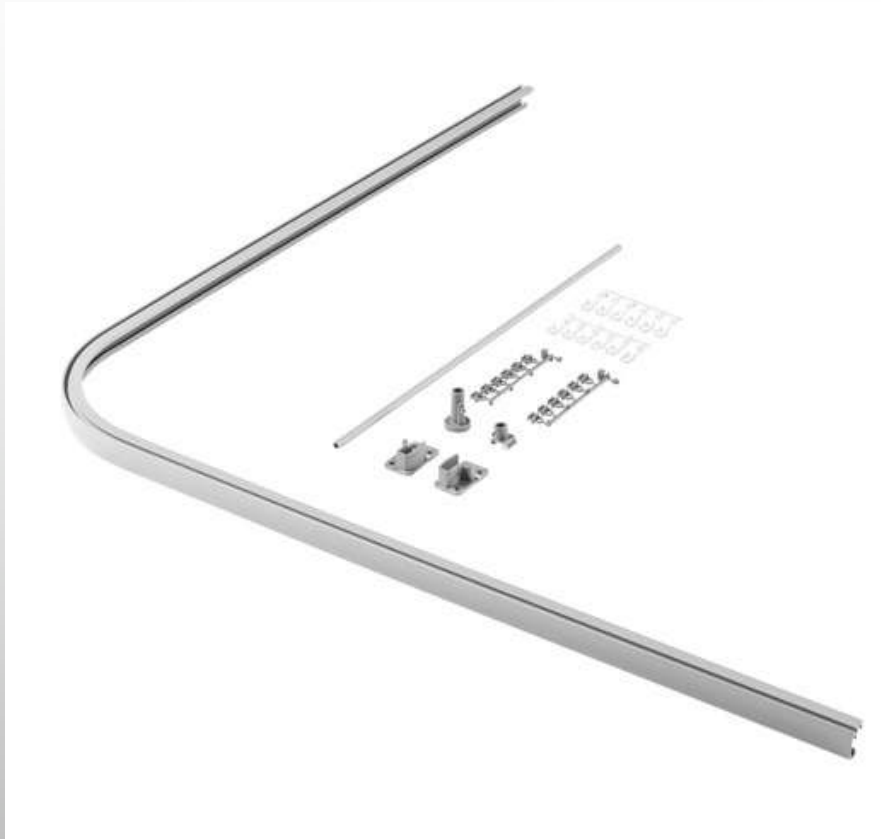

Leyna

FOR YOUR BATHROOM

STABIL

Draperiskena med takfäste

Helsvensk produkt.

- Kraftig aluminiumprofil med hög vridstyvhet.
 - Pulverlackad.
- Pendel till tak för en STABIL upphängning.
- Väggfästet med vik-funktion är möjligt att montera även i snedtak.
 - 2 alternativ för skruvfri montering som tillbehör.
- Gliden och större delen av kroken döljs av skenan.
- Kan även monteras direkt mot tak med hängfästen.

STABIL

”Helbockad” i Byggpack

- Skenan bockad i ett stycke utan skarv, en ännu stabilare konstruktion
- Finns i flera olika storlekar
- Smidig och lätt montering på kortare tid.
- Packad i plastslang för minskat avfall.

STABIL

Draperiskena med takfäste

BYGGVARUBEDÖMNINGEN

 **SundaHus**

- Byggvarubedömd
- SundaHus bedömd

STABIL

Tillbehör & detaljer

- Profilen med glidspåret på skenans insida
- Diskreta transparenta krokar
- Stoppclips att spärra sista glidet med

- Flertal standardstorlekar i vinkel och rak skena.
- Kan kapas till önskat mått.
- Måttbeställning med korta leveranstider.
- Begär offert.

STABIL Duschsarg

Komplett duschlösning med
STABIL duschsarg.

- Aluminiumprofil med silikonlist som håller vattnet på plats inne i duschen.
- Ligger löst på golvet, utan fast montering, lätt att städa!
- Finns i vinkel och rak modell
- Silikonlisten kan lätt bytas ut för ökad livslängd på sargen.