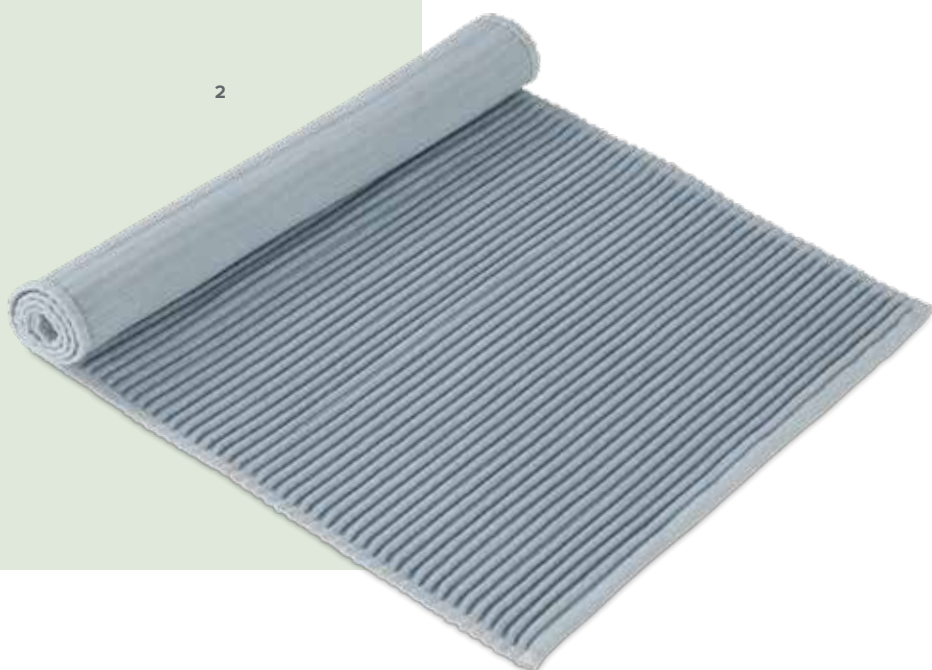

Größe | Size (cm)

1 4-2169

Getuftete Badematte, Doubleface, 100% Baumwolle, 2000 g/qm
Tufted bath mat, doubleface, 100% cotton, 2000 gsm

60x100

530
arctic

001
snow

127
silverstone

843
graphite

290
rose

711
celadon

708
wood

714
papyrus

2 1-1099/7202

Badvorleger mit Chenillebiesen, 100% Baumwolle, 710 g/qm
Bath mat with chenille tufts, 100% cotton, 710 gsm

50x80

530
arctic

001
snow

127
silverstone

843
graphite

714
papyrus