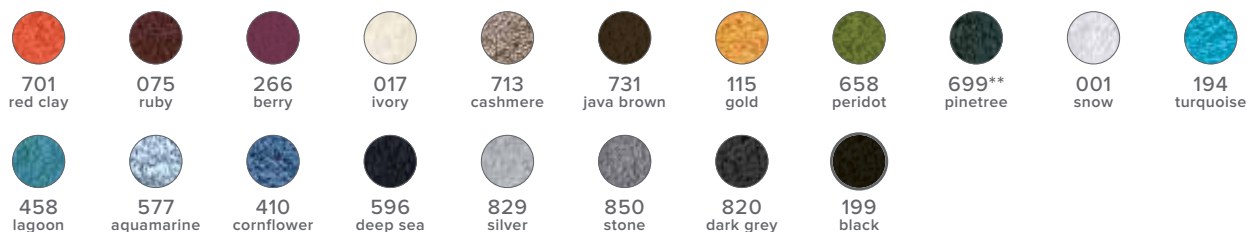

1 1-0300/8126

Badteppich mit eingesticktem Logo, 100% Baumwolle, 1350 g/qm
Bath mat with embroidered logo, 100% cotton, 1350 gsm

60x60
60x100
60x130