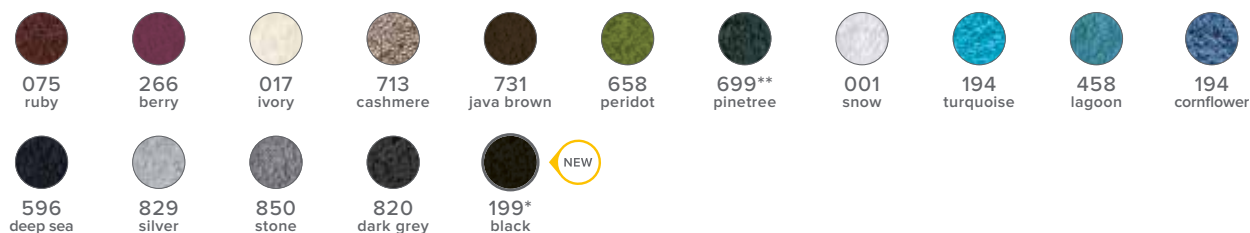

2 0-2831/8022

Duschvorlage mit eingewebtem Logo, 100% Baumwolle, 700 g/qm
Shower rug with woven in logo, 100% cotton, 700 gsm

50x70