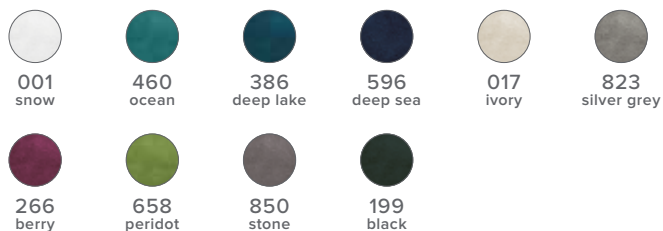

1 1-1104/5244

Uni mit Veloursbordüre, 60% Baumwolle, 40% Viskose aus Bambus-Zellstoff, 630 g/qm
Plain with velour border, 60% cotton, 40% viscose from bamboo cellulose, 630 gsm

Größe | Size (cm)

- 15x20
- 30x30
- 30x50
- 50x100
- 80x150

1