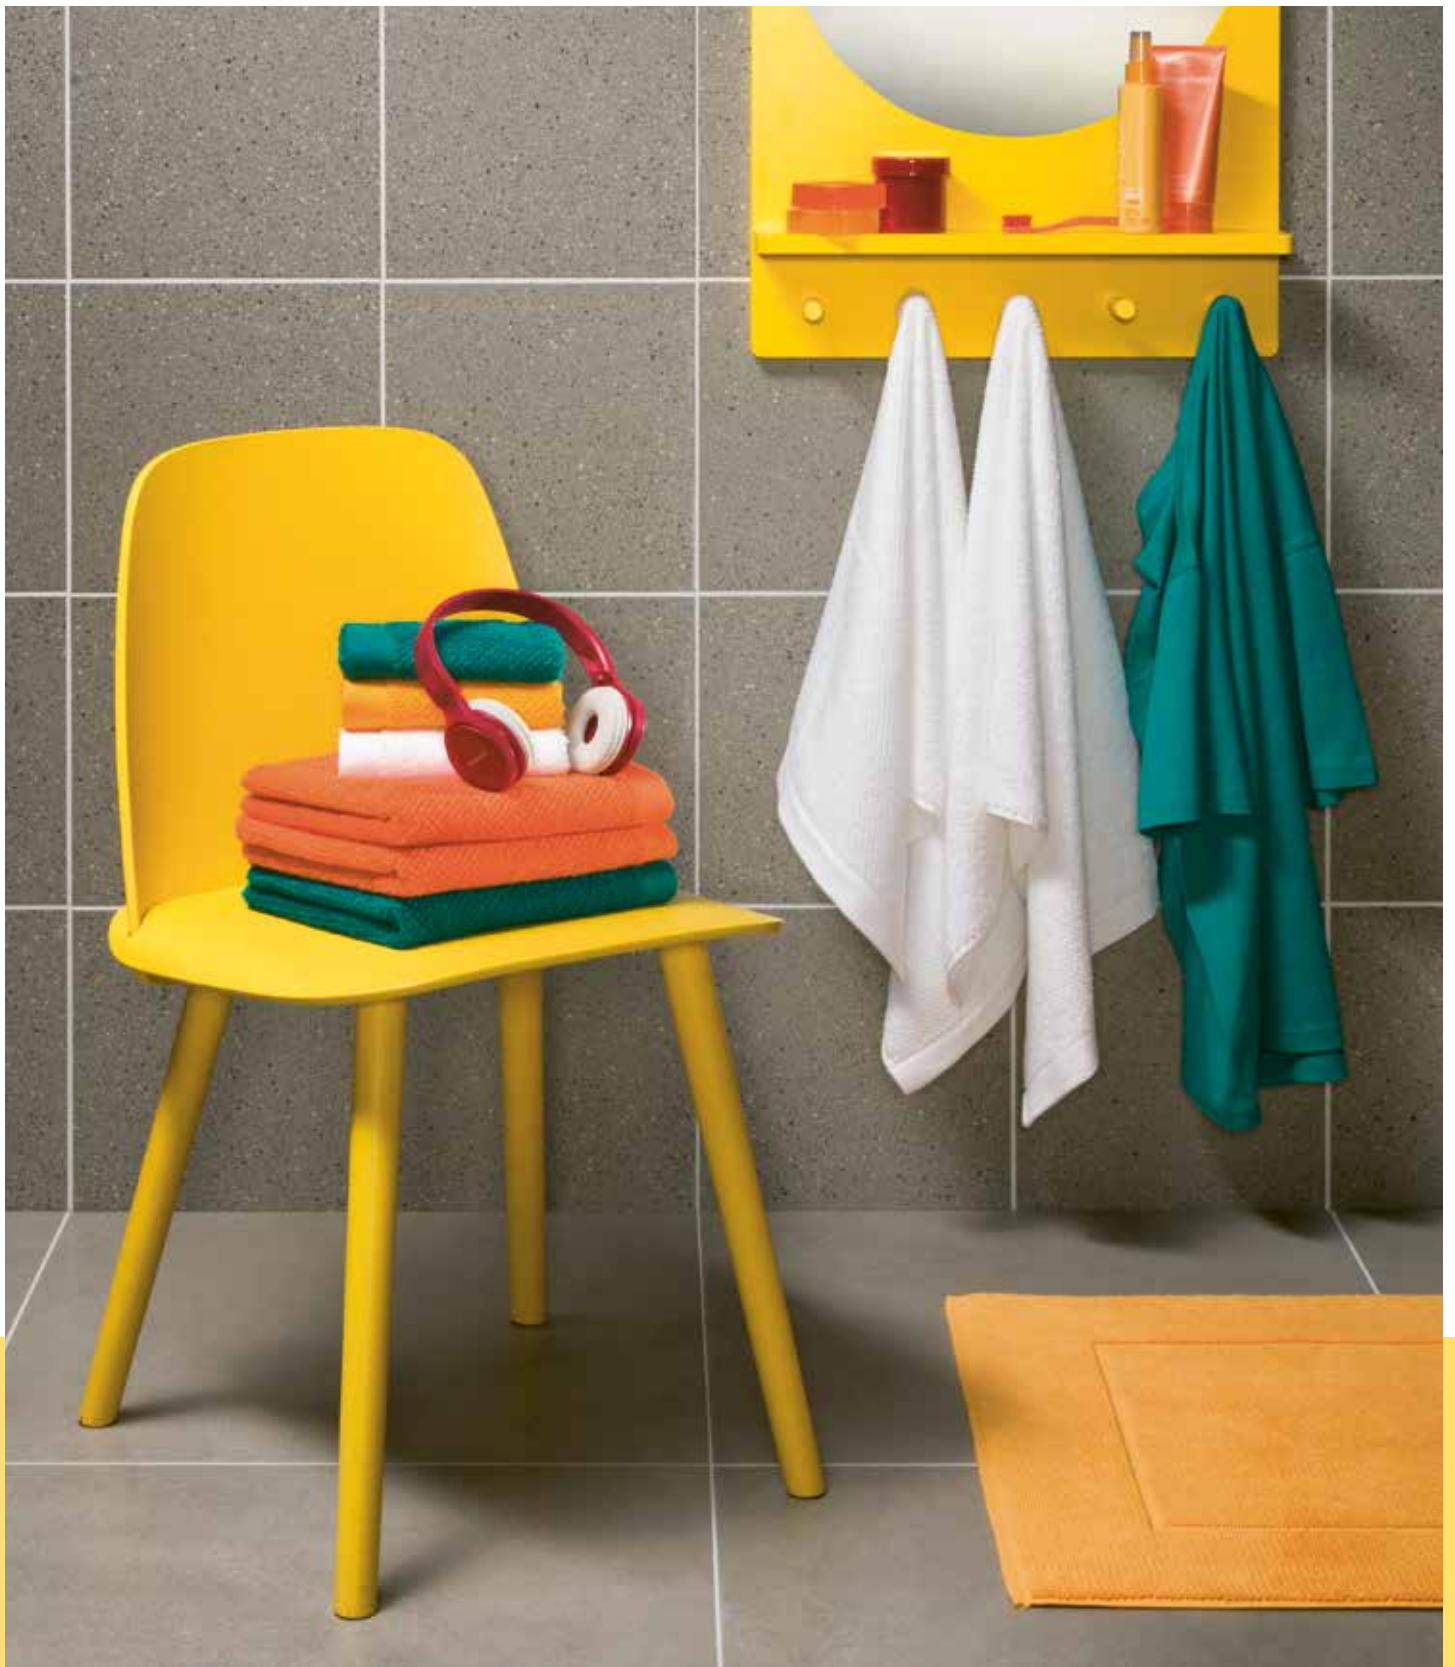

### 2 0-2831/8022

Duschvorlage mit eingewebtem Logo, 100% Baumwolle, 700 g/qm  
Shower rug with woven in logo, 100% cotton, 700 gsm

50x70

Kombinierbar mit ...  
*Can be combined with...*

1 möve STAND 132 2 möve HOMEWEAR 75 3 möve BAMBOO SQUARE 122 4 möve BAMBOO 140  
5 möve STREAMLINE 111 6 möve ESSENTIALS 150 7 möve STREAMLINE 111 8 möve BAMBOO SQUARE 122  
9 möve SUPERWUSCHEL 58