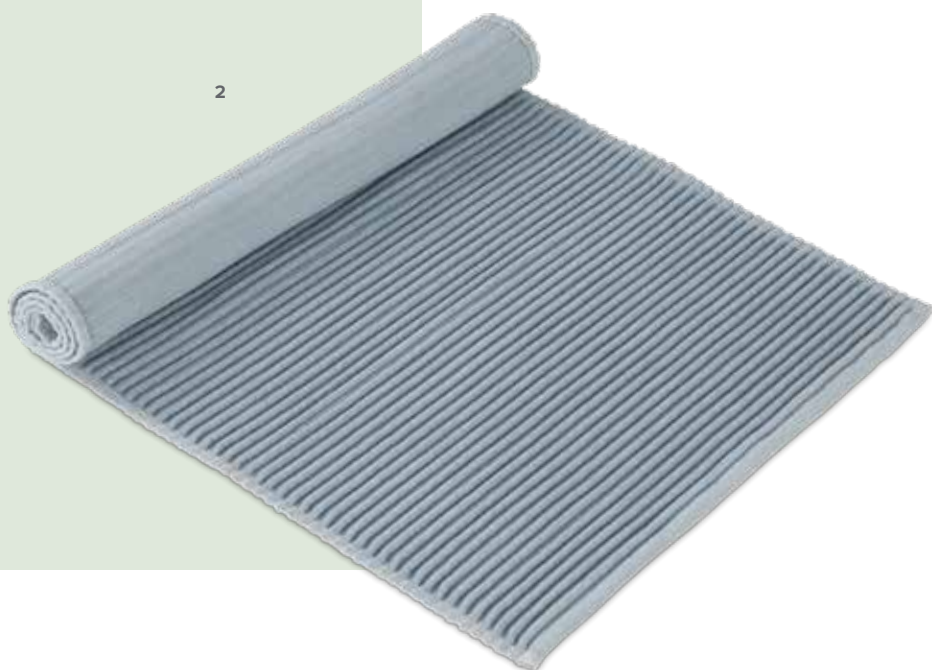

Größe | Size (cm)

1 4-2169

Getuftete Badematte, Doubleface, 100% Baumwolle, 2000 g/qm
Tufted bath mat, doubleface, 100% cotton, 2000 gsm

60x100

530
arctic

001
snow

127
silverstone

843
graphite

290
rose

711
celadon

708
wood

714
papyrus

2 1-1099/7202

Badvorleger mit Chenillebiesen, 100% Baumwolle, 710 g/qm
Bath mat with chenille tucks, 100% cotton, 710 gsm

50x80

530
arctic

001
snow

127
silverstone

843
graphite

714
papyrus